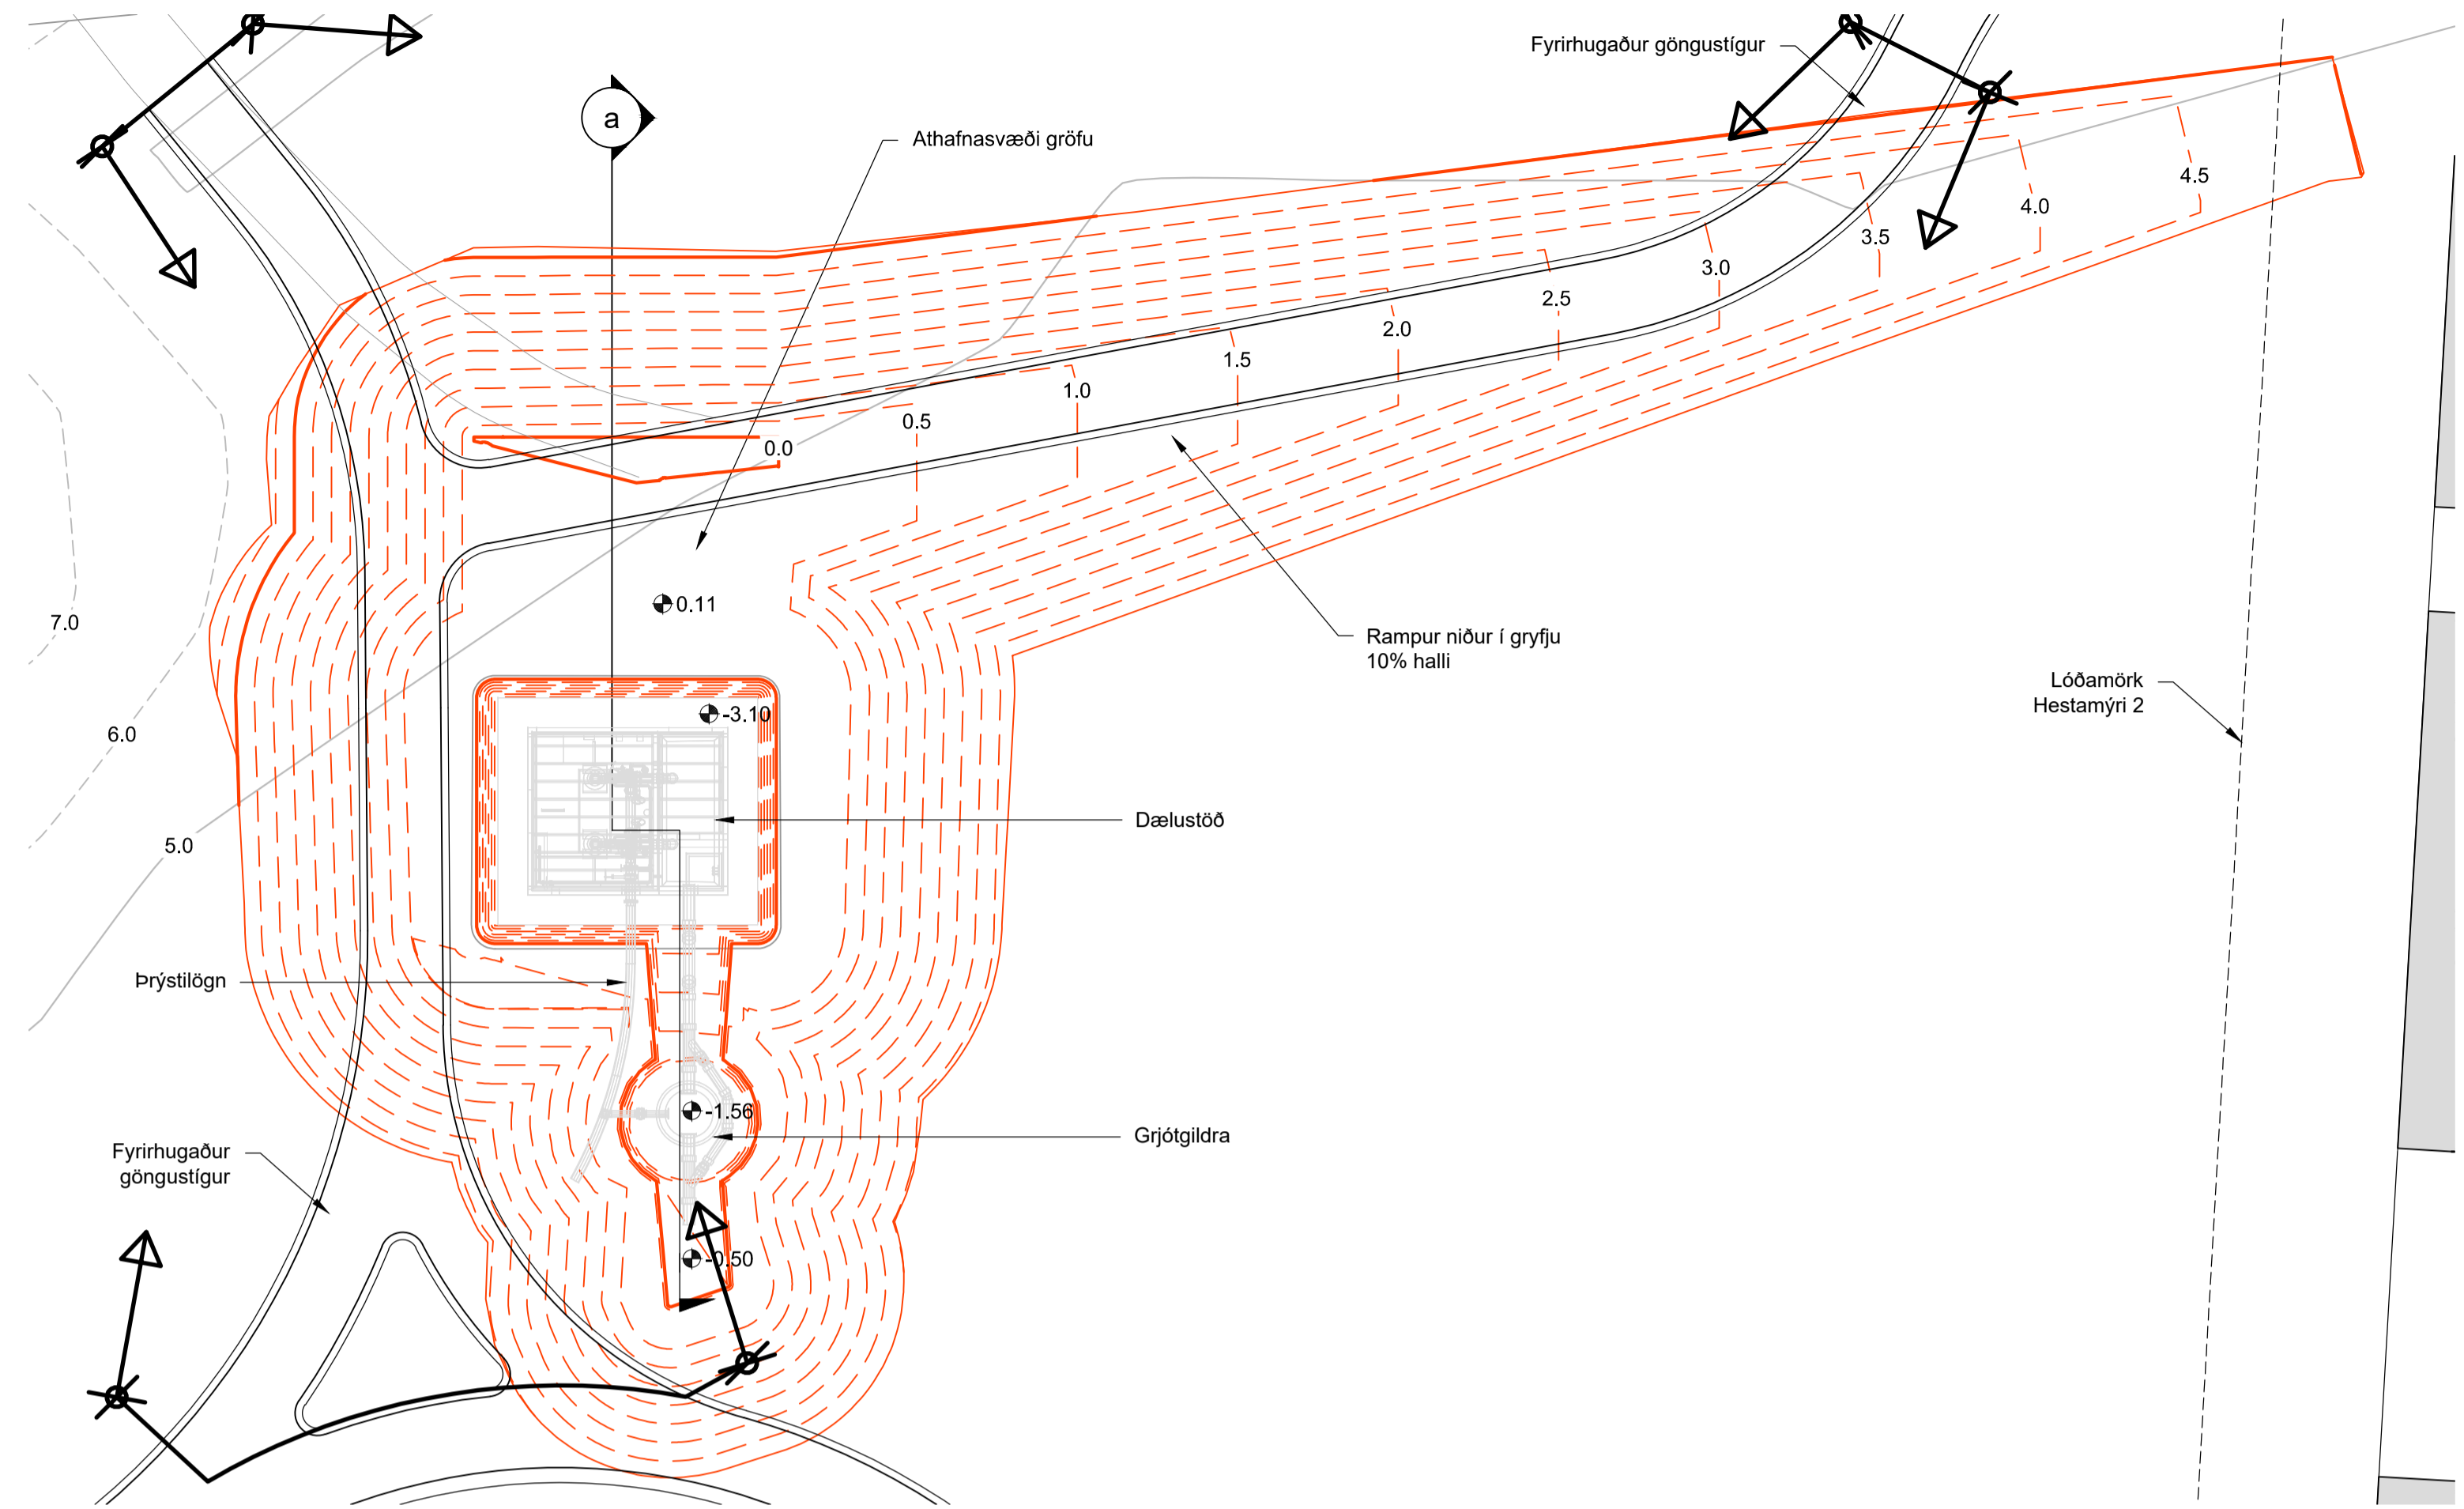

1 2 3 4 5 6 7 8 9 10 11 12

GR GRUNNMYND
1:200

a SNID
1:100

SKÝRINGAR:
PLAN:
 - - - - - YFIRBORD - NÚVERANDI
 - - - - - YFIRBORD - GRÖFTUR

SNID:
 - - - - - YFIRBORD - NÚVERANDI
 - - - - - YFIRBORD - HÖNNUN
 - - - - - YFIRBORD - KLÖPP

HNITAKERFI: ISN93
HÆÐAKERFI: REYKJAVÍKUR
 1:100 0 1 2 3 4 5 10 m
 1:200 0 10 20 m
 Frumstærð blaðs A1 - A3 = 50% minnkun

SAMPYKKT:
 1 2020-11-25 ÚTBODSTEIKNING
 ÚTG DAGS SKÝRINGAR HANN

ÁLFTANES, MIÐSVÆÐI
SKÓLPDÆLUSTÖÐ BREIÐUMÝRI
 Jarðvinna
 -
 Grunnmynd og snið
 VERKFANG 07101 TEIKNING 011.C10.001 1