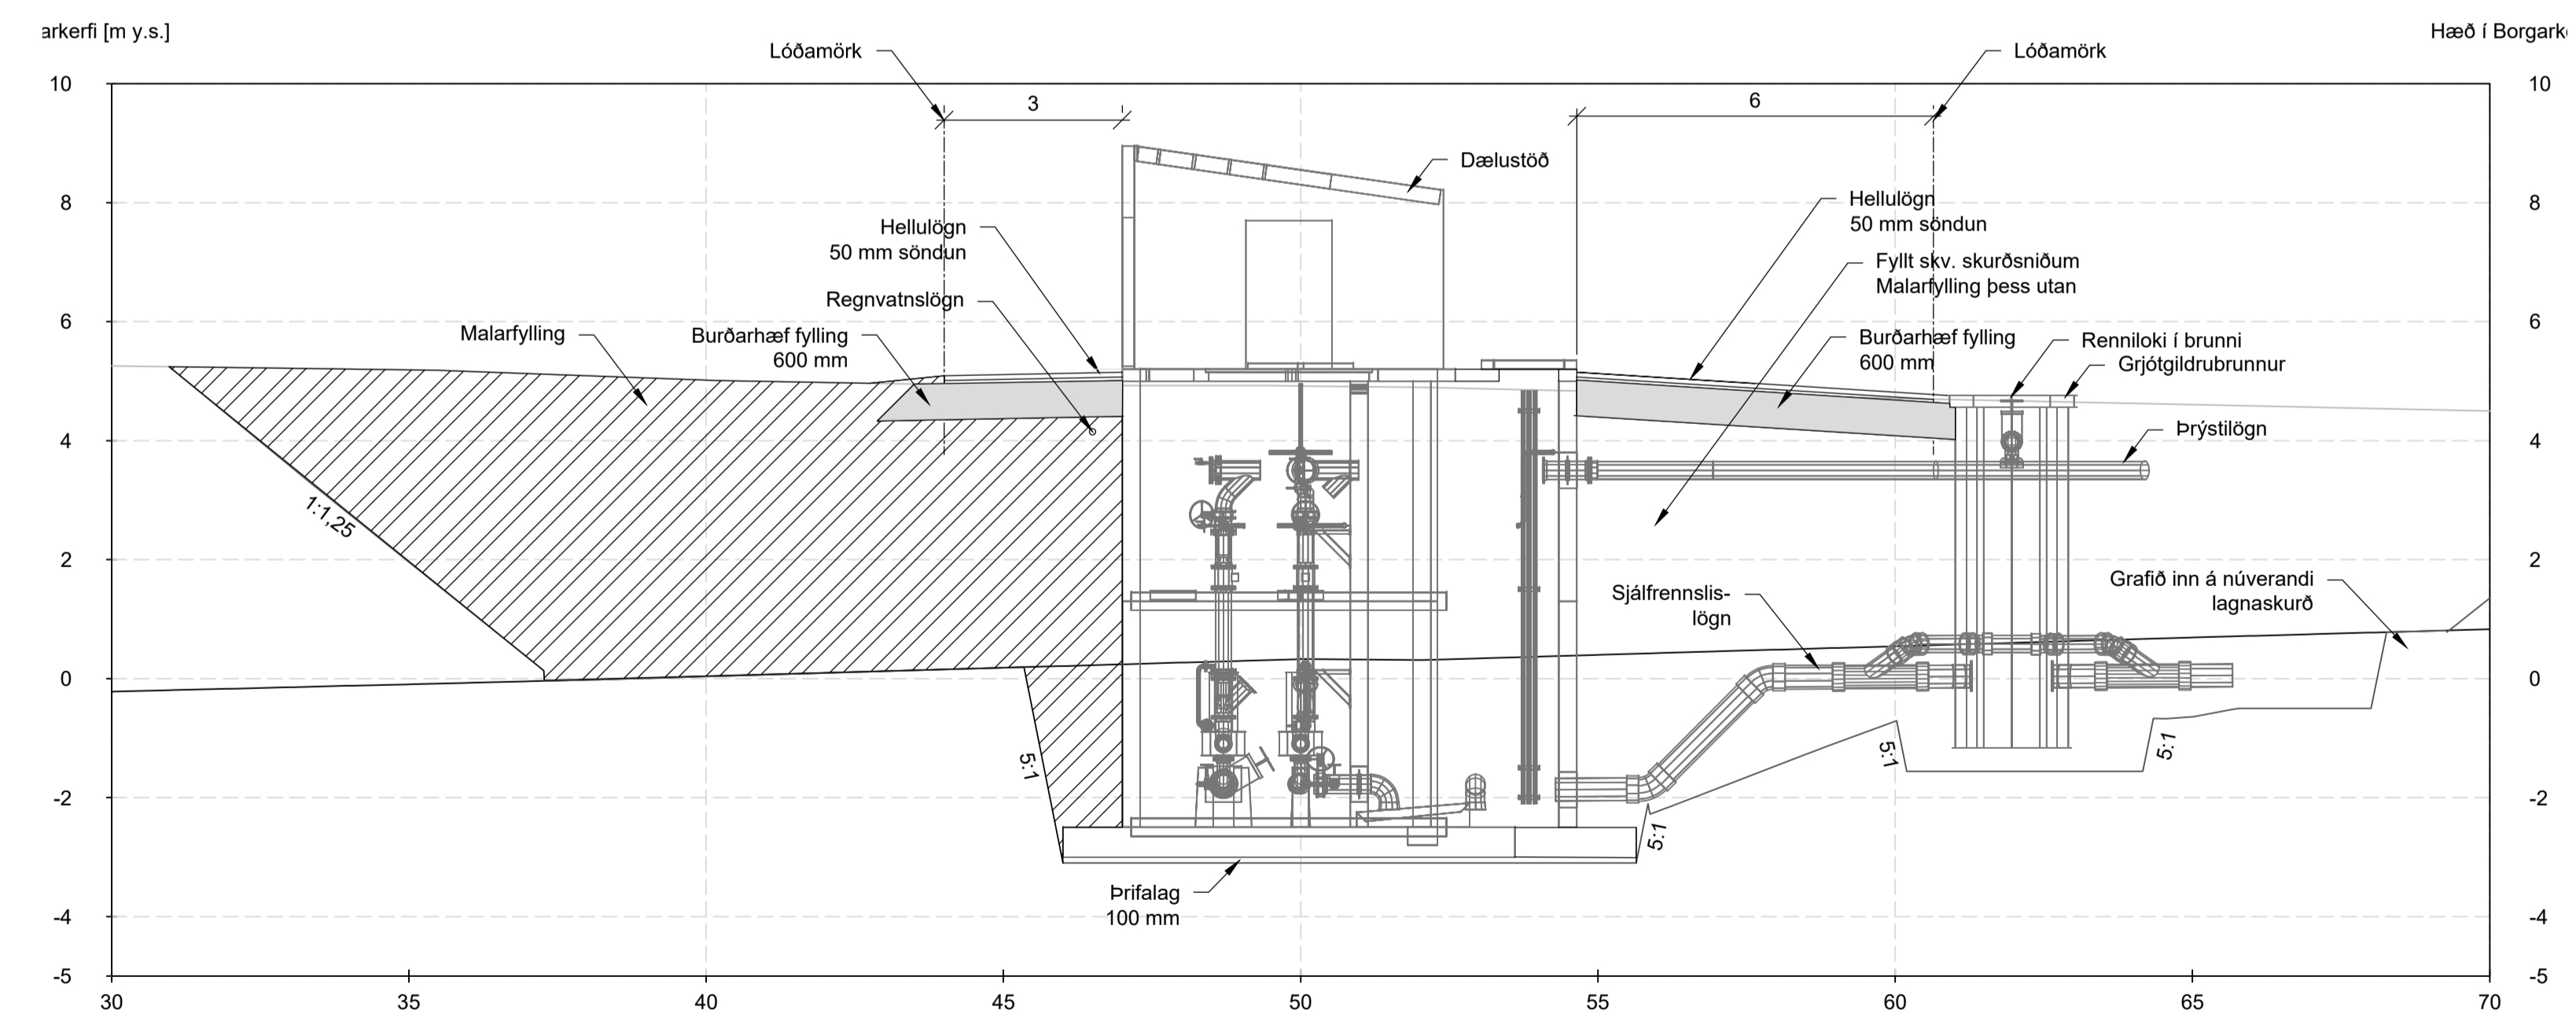

1 2 3 4 5 6 7 8 9 10 11 12

GR GRUNNMYND
1:200

a SNID
1:100

SKÝRINGAR:
PLAN:
 - - - - - YFIRBORD - NÚVERANDI
 - - - - - YFIRBORD - GRÖFTUR

SNID:
 - - - - - YFIRBORD - NÚVERANDI
 - - - - - YFIRBORD - HÖNNUN
 - - - - - YFIRBORD - KLÖPP

HNITAKERFI: ISN93
HÆÐAKERFI: REYKJAVÍKUR
 1:100 0 1 2 3 4 5 10 m
 1:200 0 10 20 m
 Frumstærð blaðs A1 - A3 = 50% minnkun

SAMPYKKT:
 1 2020-11-25 ÚTBODSTEIKNING
 ÚTG DAGS SKÝRINGAR HANN

ÁLFTANES, MIÐSVÆÐI
SKÓLPDÆLUSTÖÐ BREIÐUMÝRI
 Jarðvinna
 -
 Grunnmynd og snið
 VERKFANG 07101 TEIKNING 011.C10.001 1