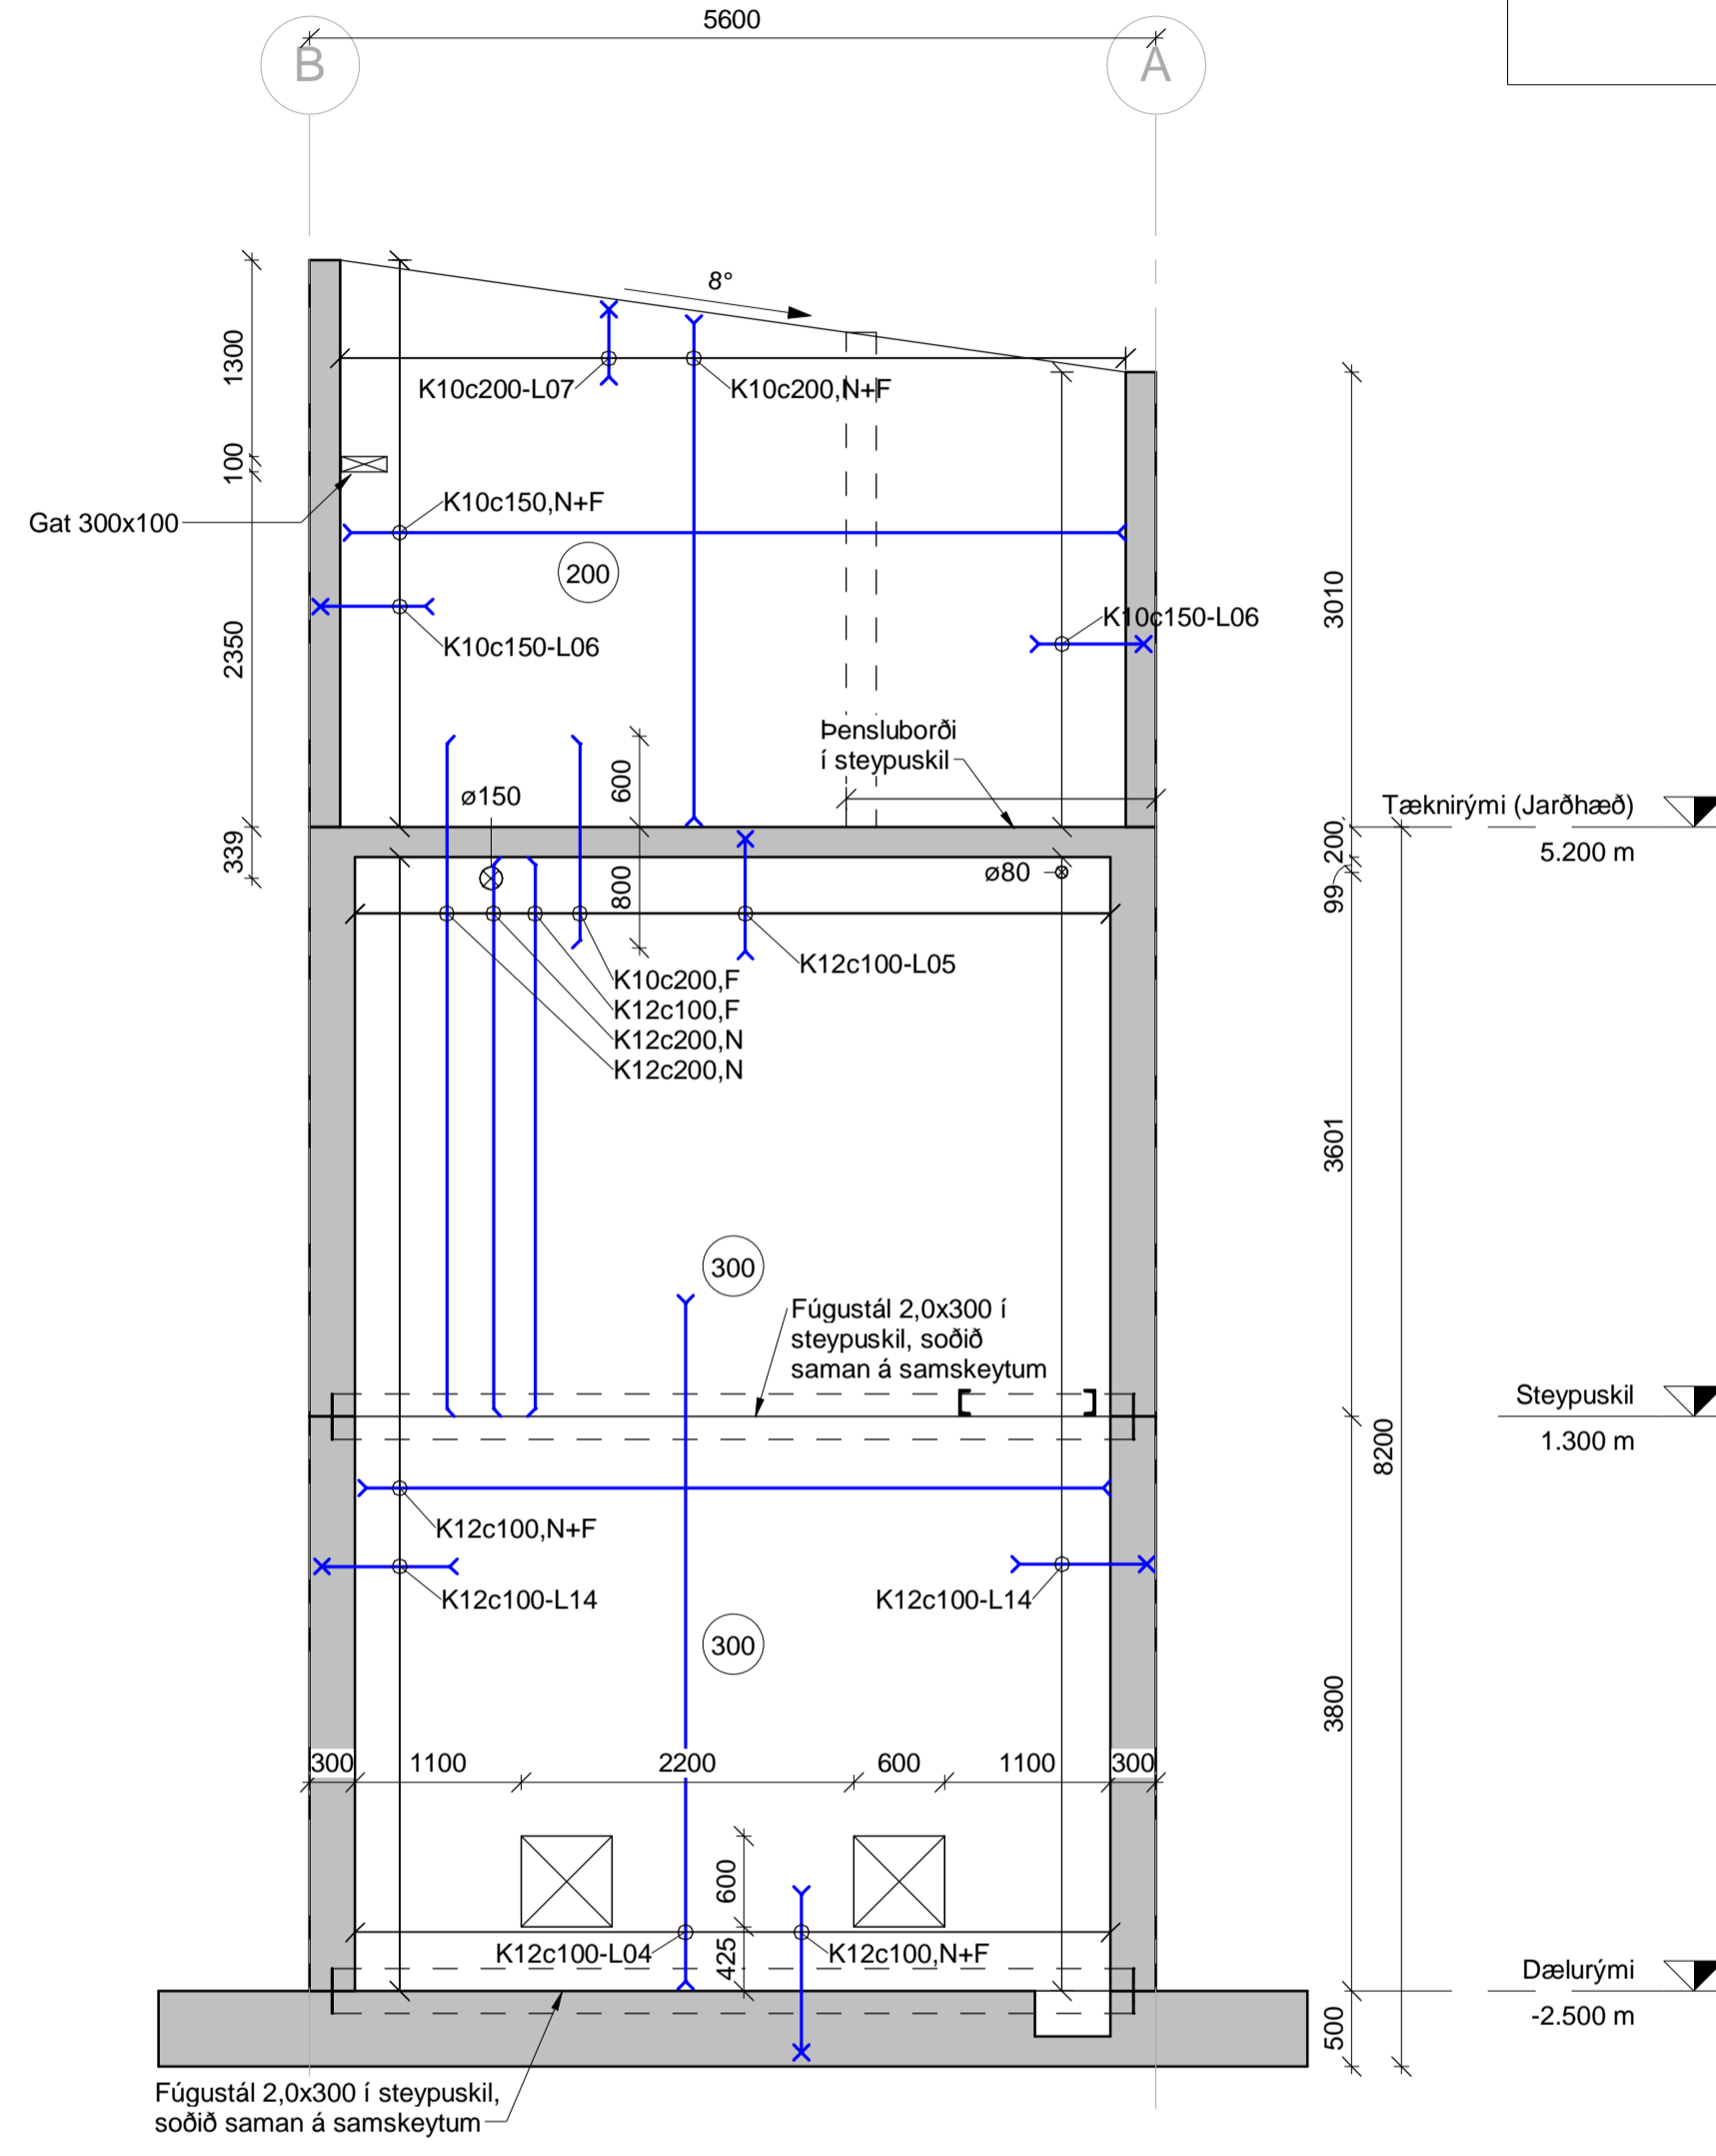

1 ÁSÝND
C51.003 1 : 50

2 ÁSÝND
C51.003 1 : 50

3 ÁSÝND
C51.003 1 : 50

SAMPYKKT:			
1	2020-11-25	ÚTBODSTEIKNING	HaG
ÚTG	DAGS	SKÝRINGAR	HANNAÐ

ÁLFTANES, MIÐSVÆÐI SKÓLPD/ELUSTÖÐ BREIÐUMÝRI Burðarvirki Veggir Ásýndir og snið
VERKFANG 07101 TEIKNING 011. C51.005 1