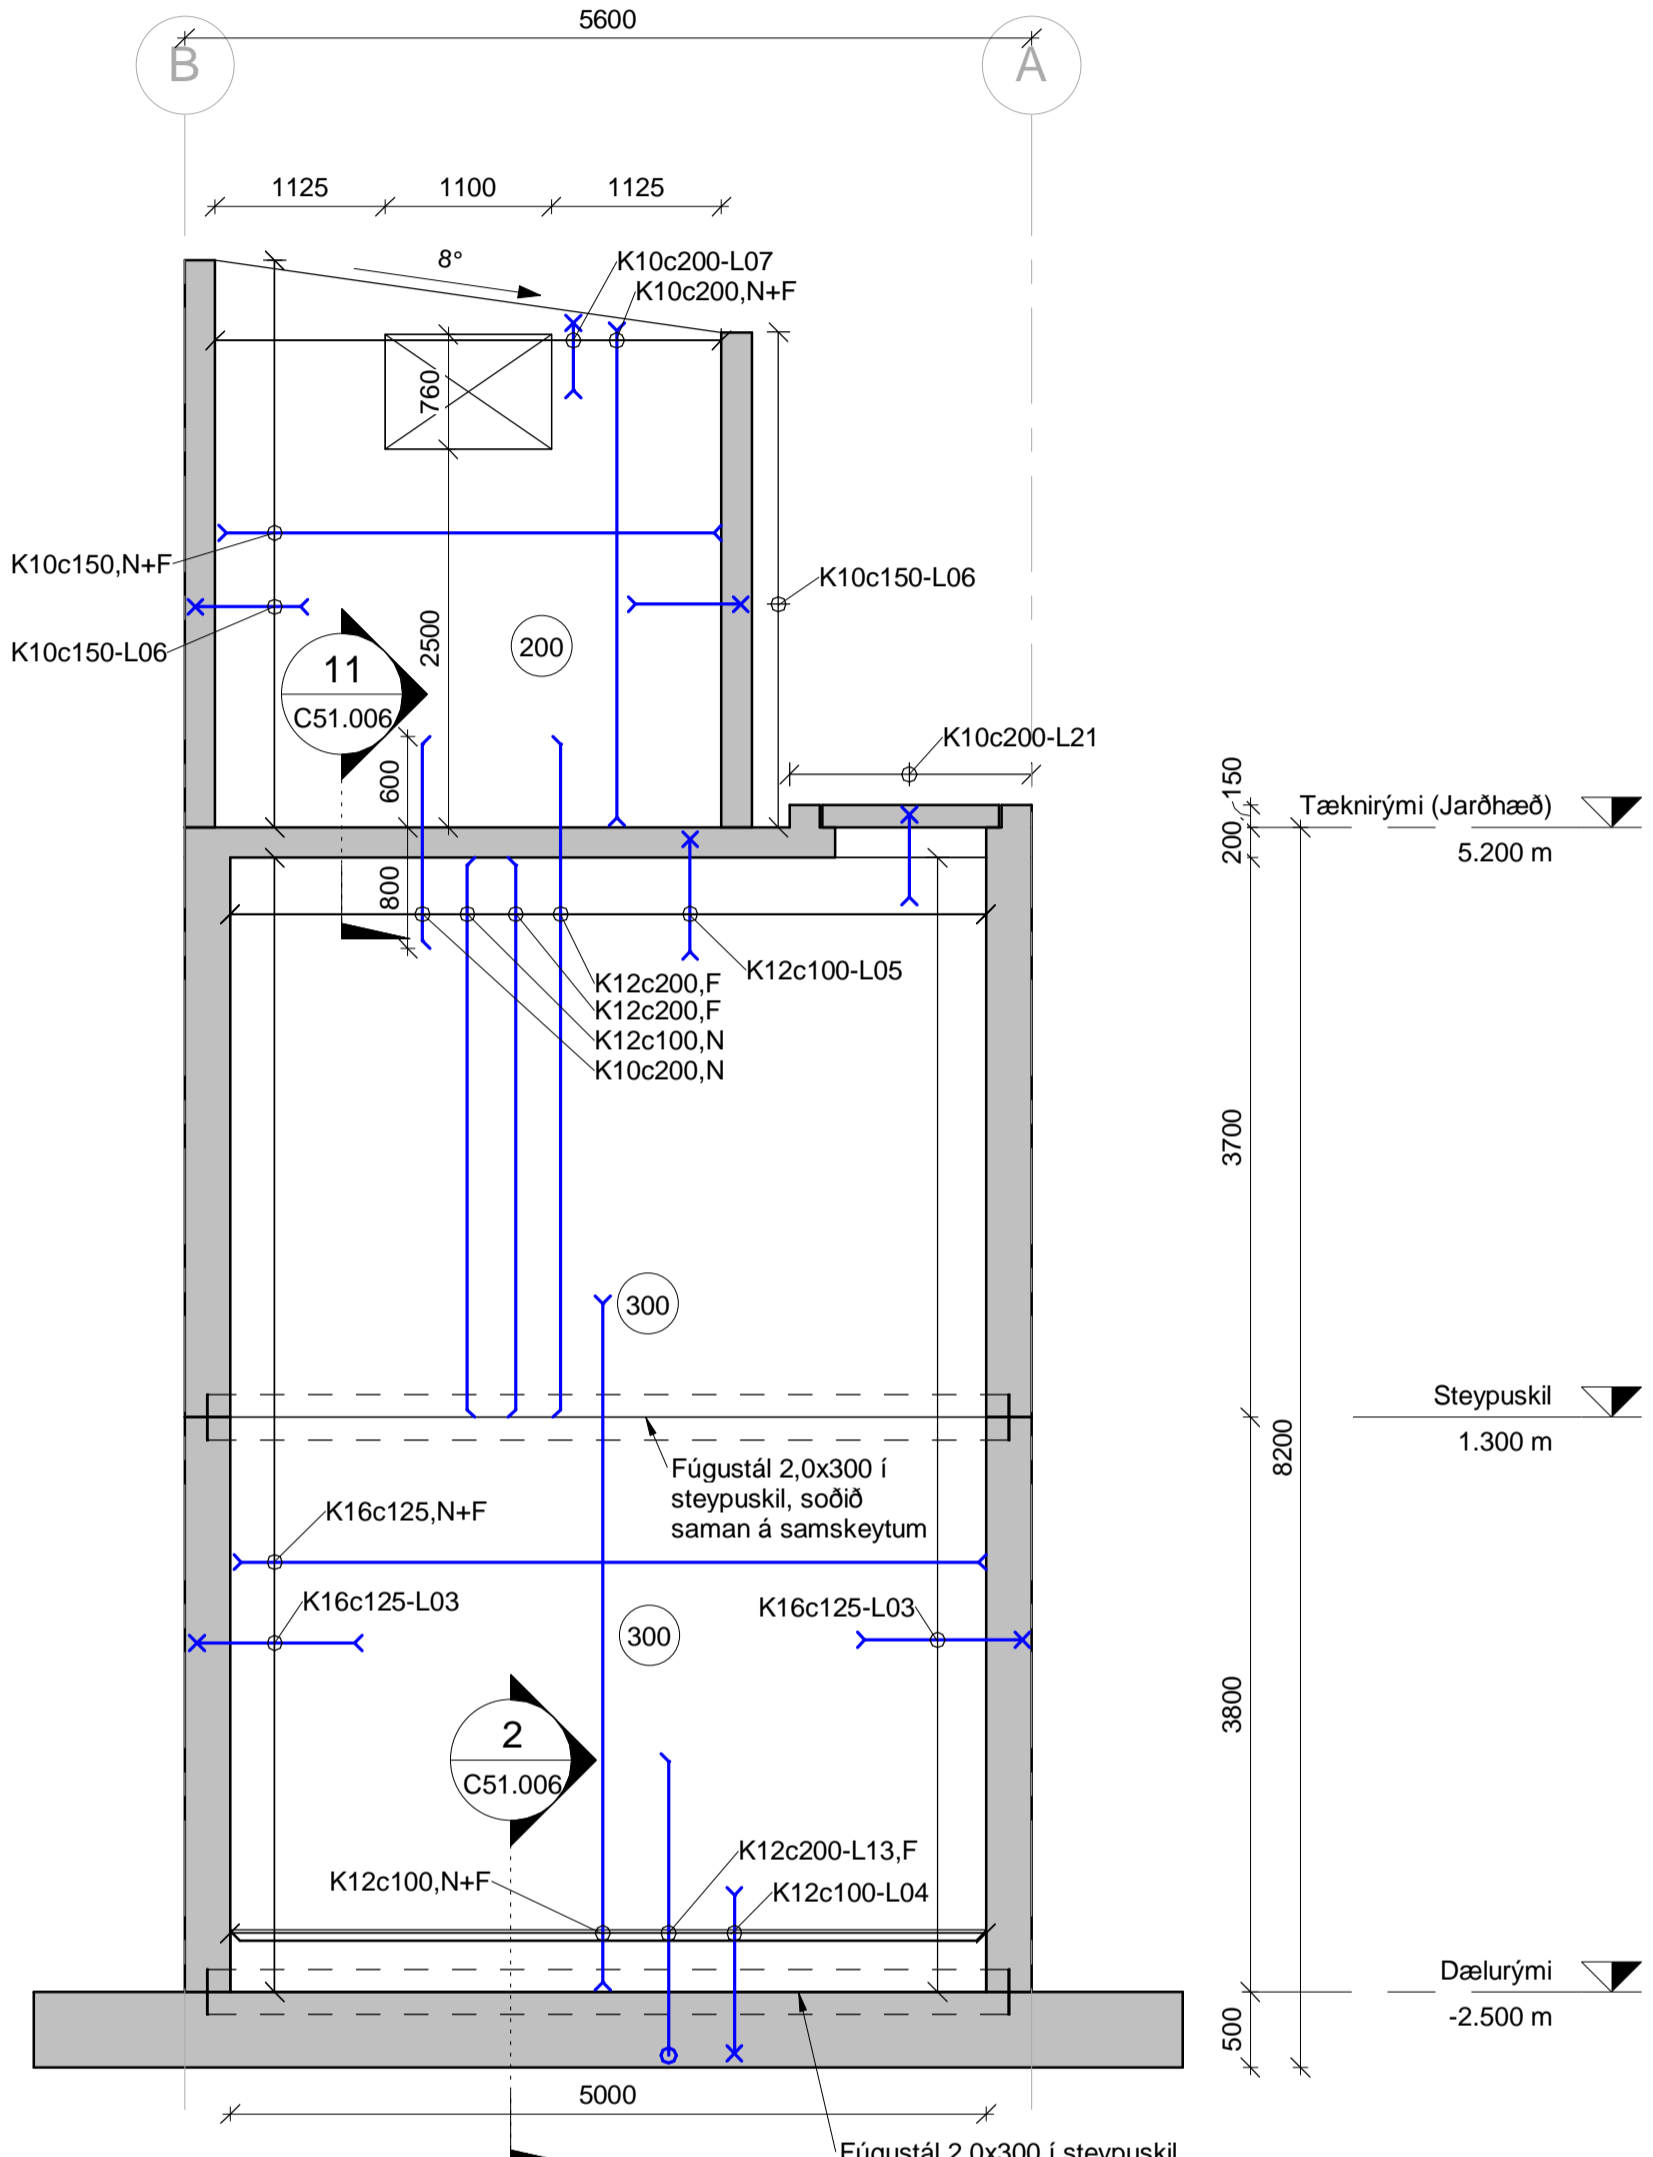

1 ÁSÝND
C51.003 1 : 50

2 ÁSÝND
C51.003 1 : 50

3 ÁSÝND
C51.003 1 : 50

SAMPYKKT:			
1	2020-11-25	ÚTBODSTEIKNING	HaG
ÚTG	DAGS	SKÝRINGAR	HANNAÐ

ÁLFTANES, MIÐSVÆÐI SKÓLPD/ELUSTÖÐ BREIÐUMÝRI Burðarvirki Veggir Ásýndir og snið
VERKFANG 07101 TEIKNING 011. C51.005 1