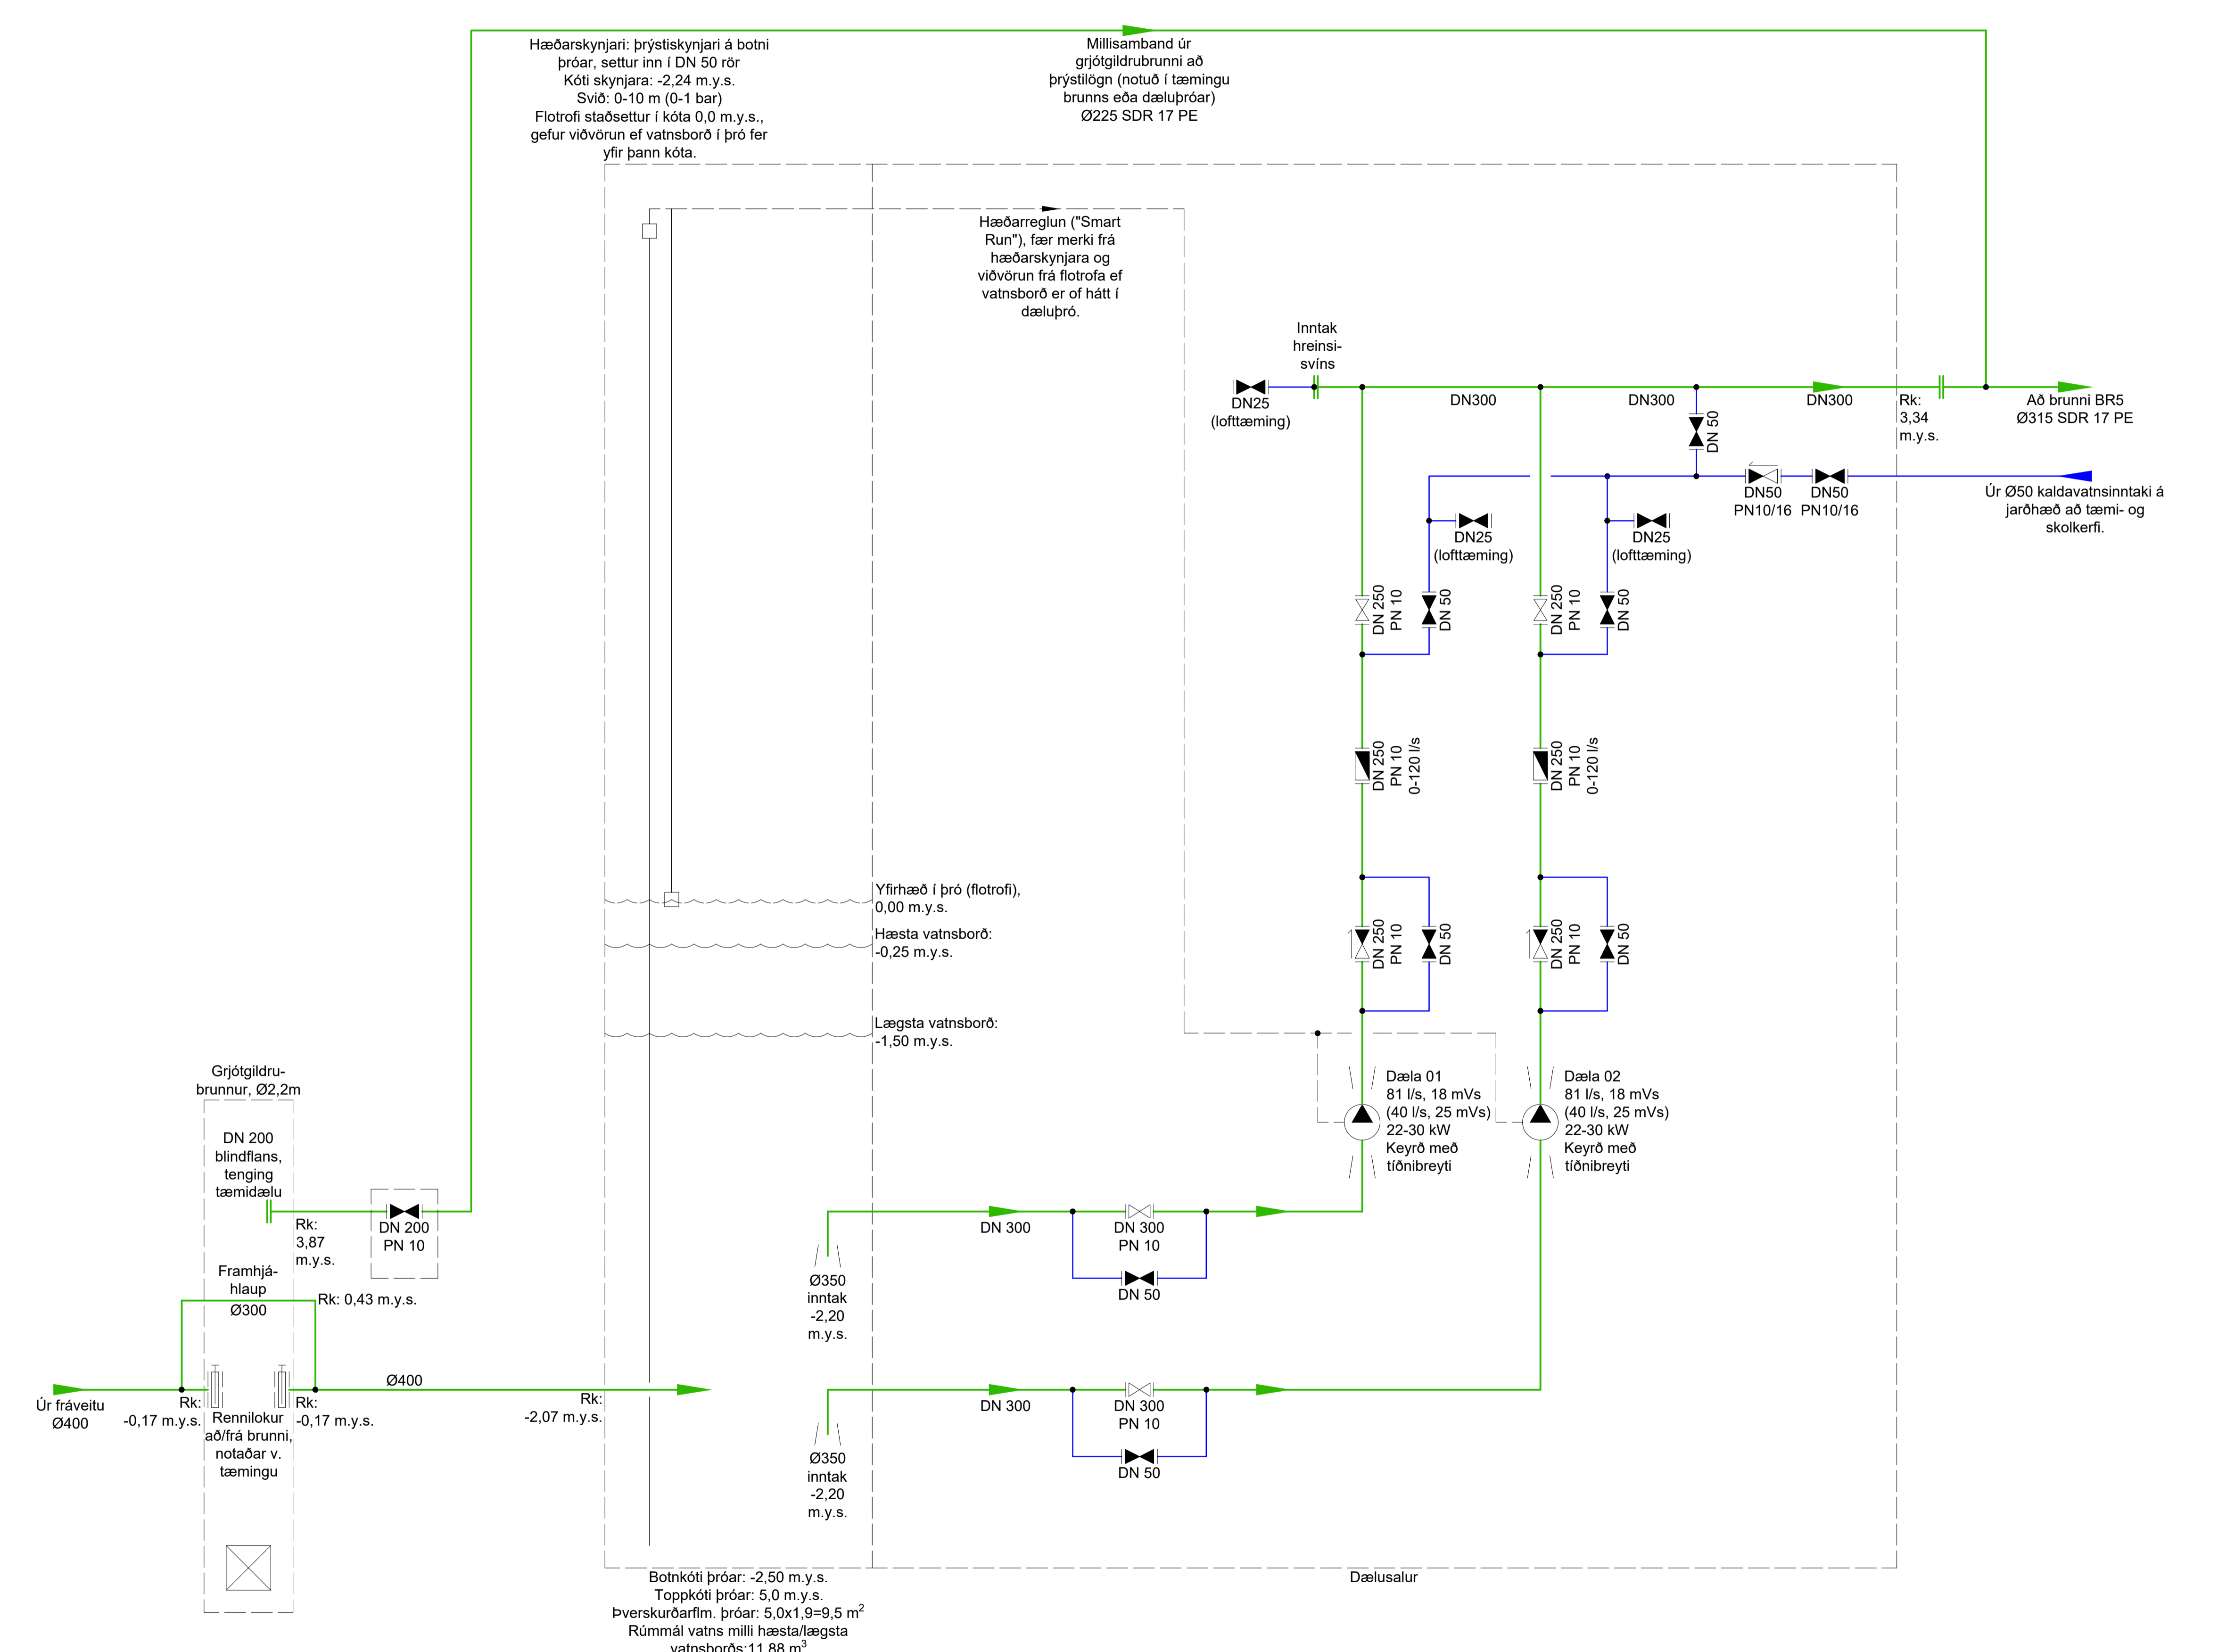

- SKÝRINGAR:**
- Flanstengdur stopploki, venjulega opin
  - Flanstengdur stopploki, venjulega lokaður
  - Einstreymisloki, rennsli frá vinstri til hægri
  - Dæla
  - Reglir
  - Renniloka
  - Grjót-gildra
  - Hæðarskynjari
  - Flotrofi
  - Rennslisskynjari
  - Blandað skólpi
  - Pípubotn
  - Tæmi- og skolkerfi
  - Flans/blindflans
  - Stýrimerki
  - Suðuminnkun