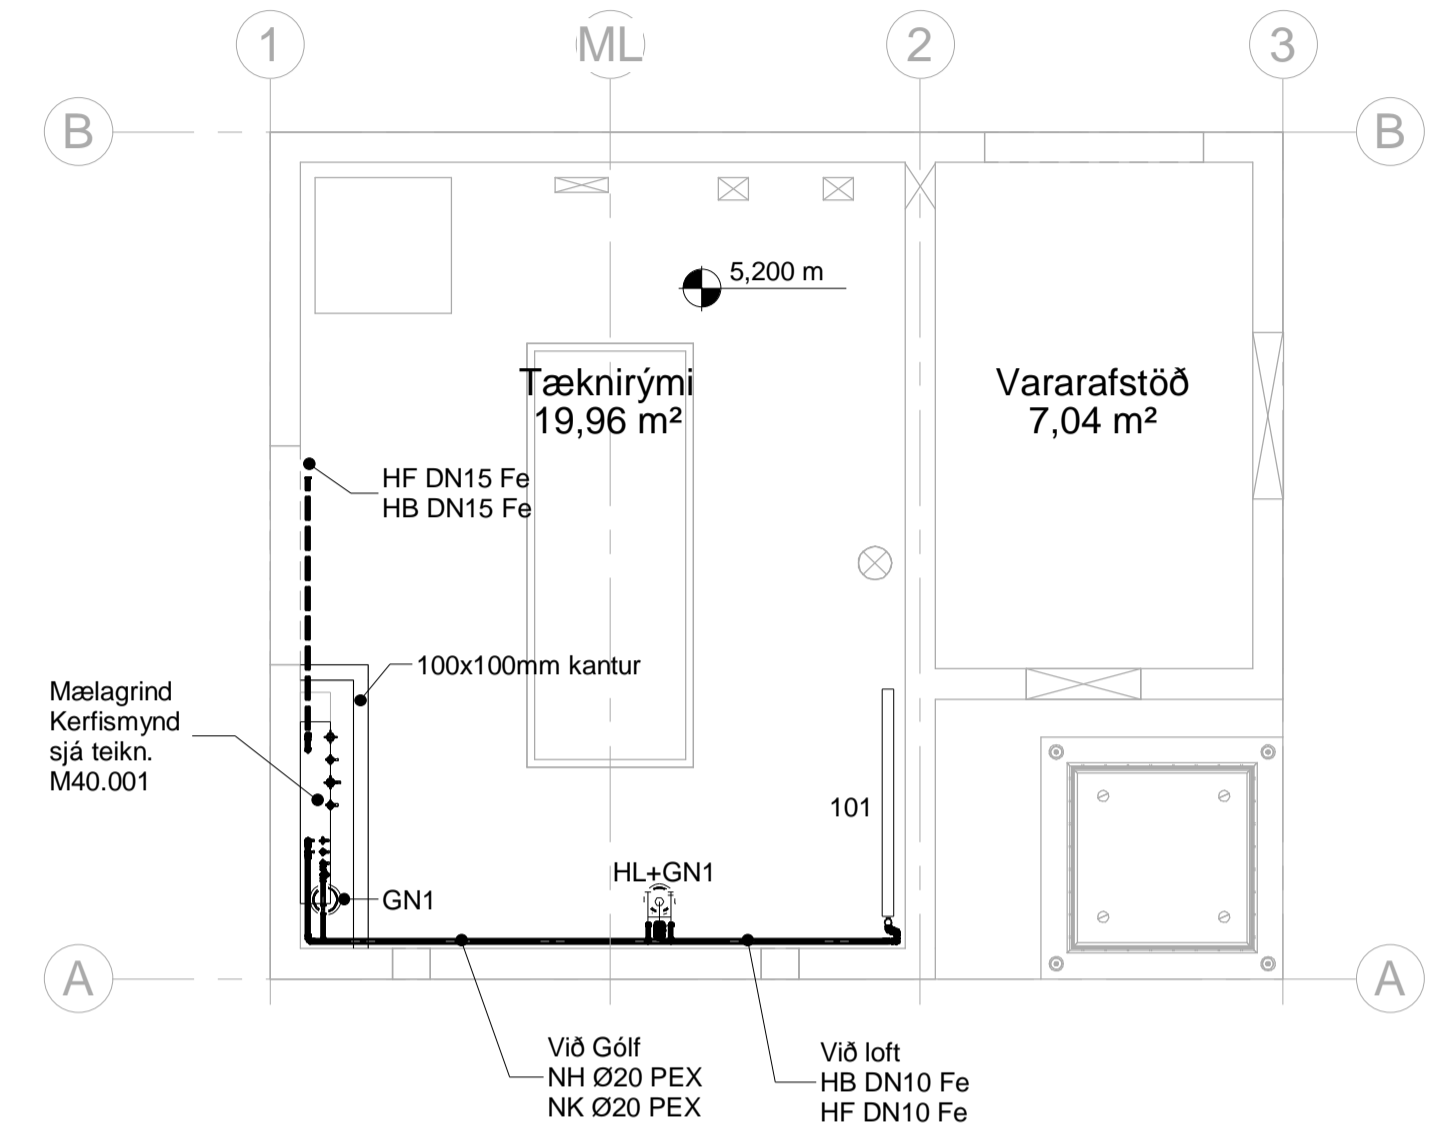

GRUNNLAGNIR 1 : 50

Ofnatafla				
Ofn	Afköst	Hæð	Lengd	Ofnloki
001	1500W	500mm	1500mm	T
101	1500W	500mm	1500mm	T

TÆKNIRÝMI LAGNIR 1 : 50

DÆLUSALUR LAGNIR 1 : 50

RÚMMYND FRÁRENNSLI, HITA- OG NEYSLUVATNSLAGNA