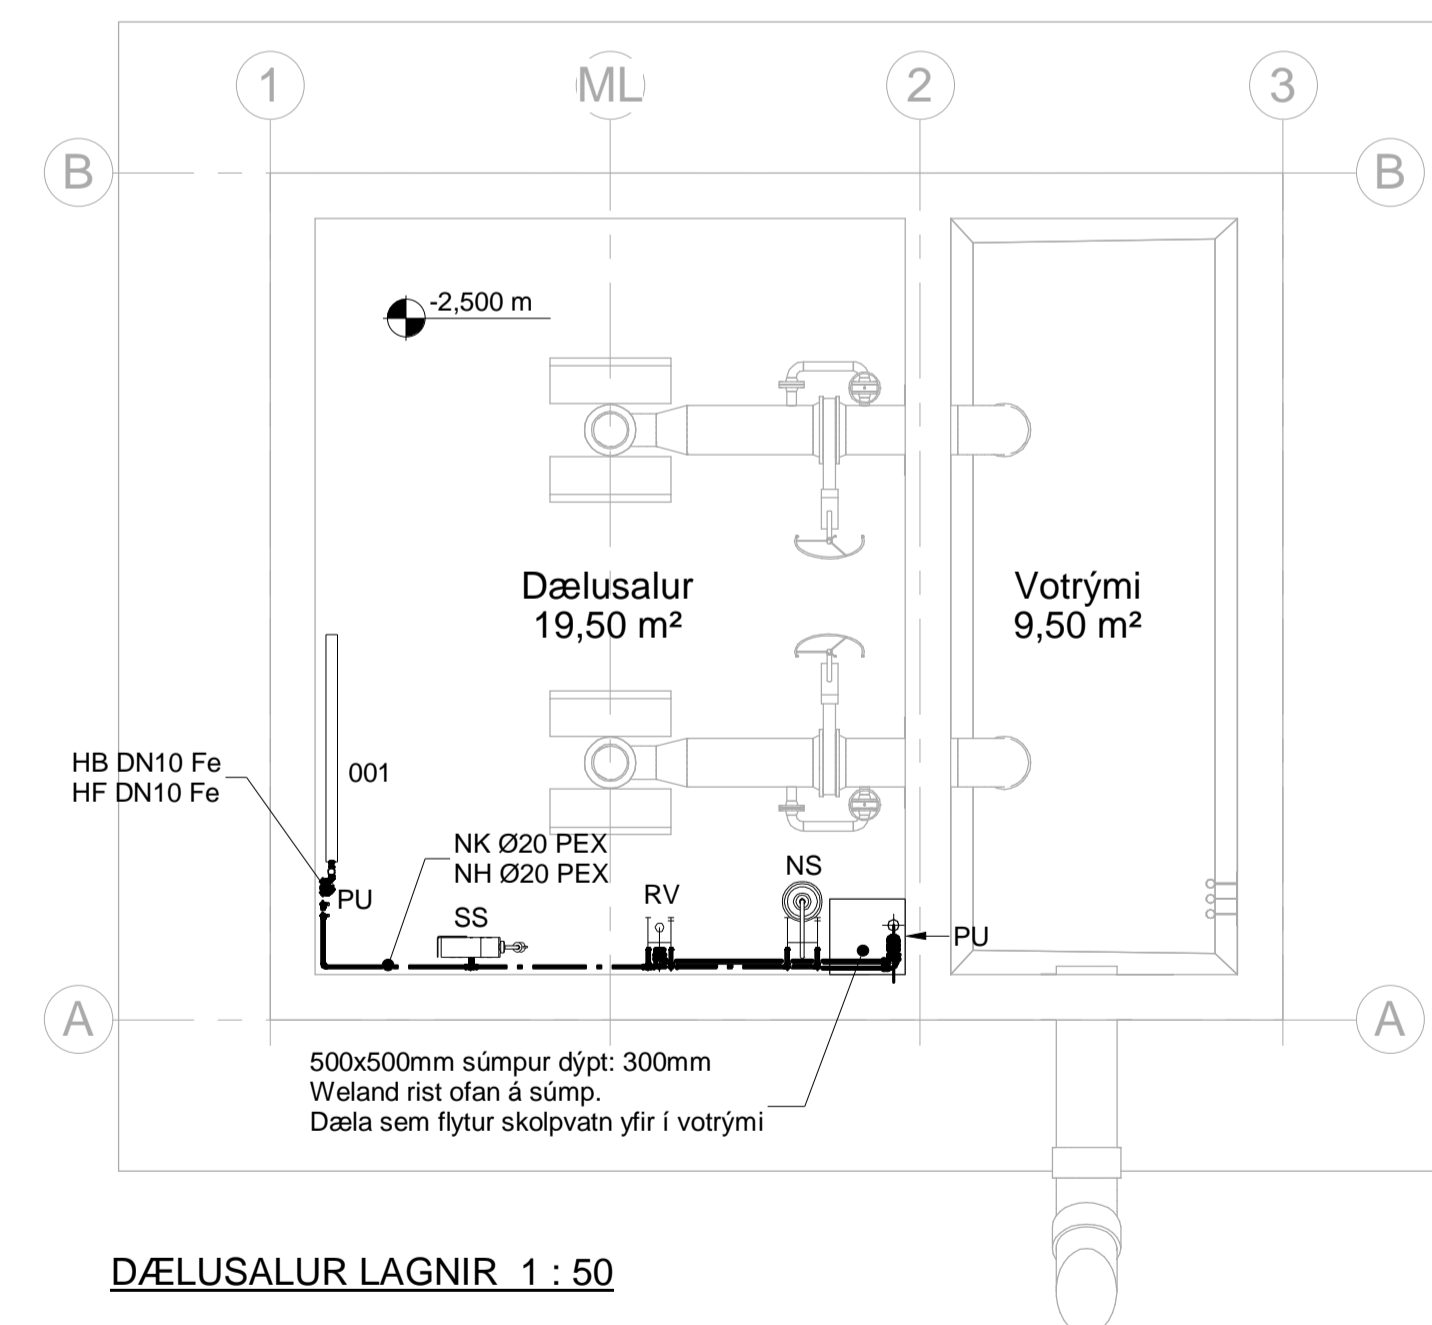

GRUNNLAGNIR 1 : 50

Ofnatafla				
Ofn	Afköst	Hæð	Lengd	Ofnloki
001	1500W	500mm	1500mm	T
101	1500W	500mm	1500mm	T

TÆKNIRÝMI LAGNIR 1 : 50

DÆLUSALUR LAGNIR 1 : 50

RÚMMYND FRÁRENNSLI, HITA- OG NEYSLUVATNSLAGNA