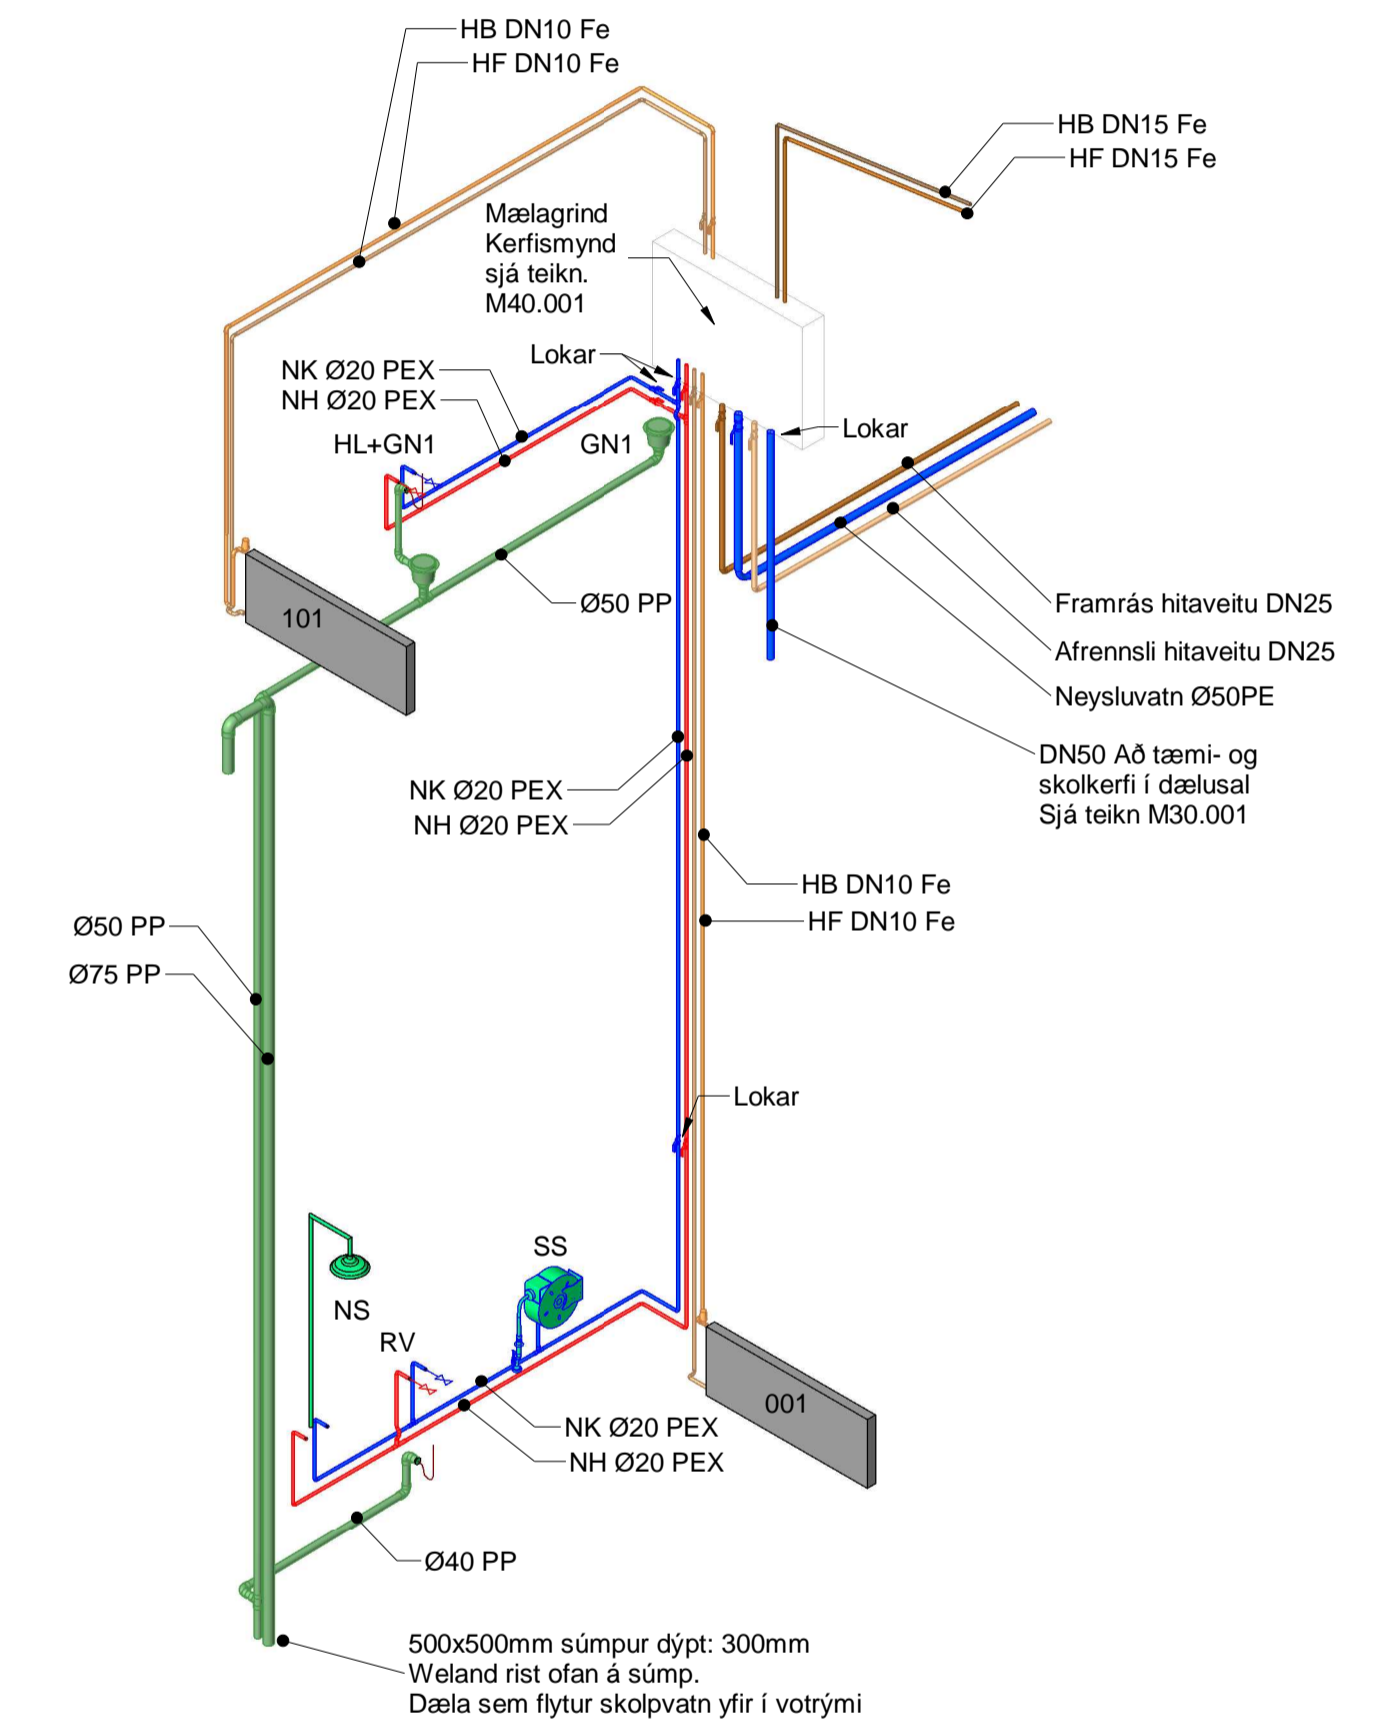

GRUNNLAGNIR 1 : 50

Ofnatafla				
Ofn	Afköst	Hæð	Lengd	Ofnloki
001	1500W	500mm	1500mm	T
101	1500W	500mm	1500mm	T

TÆKNIRÝMI LAGNIR 1 : 50

DÆLUSALUR LAGNIR 1 : 50

RÚMMYND FRÁRENNSLI, HITA- OG NEYSLUVATNSLAGNA