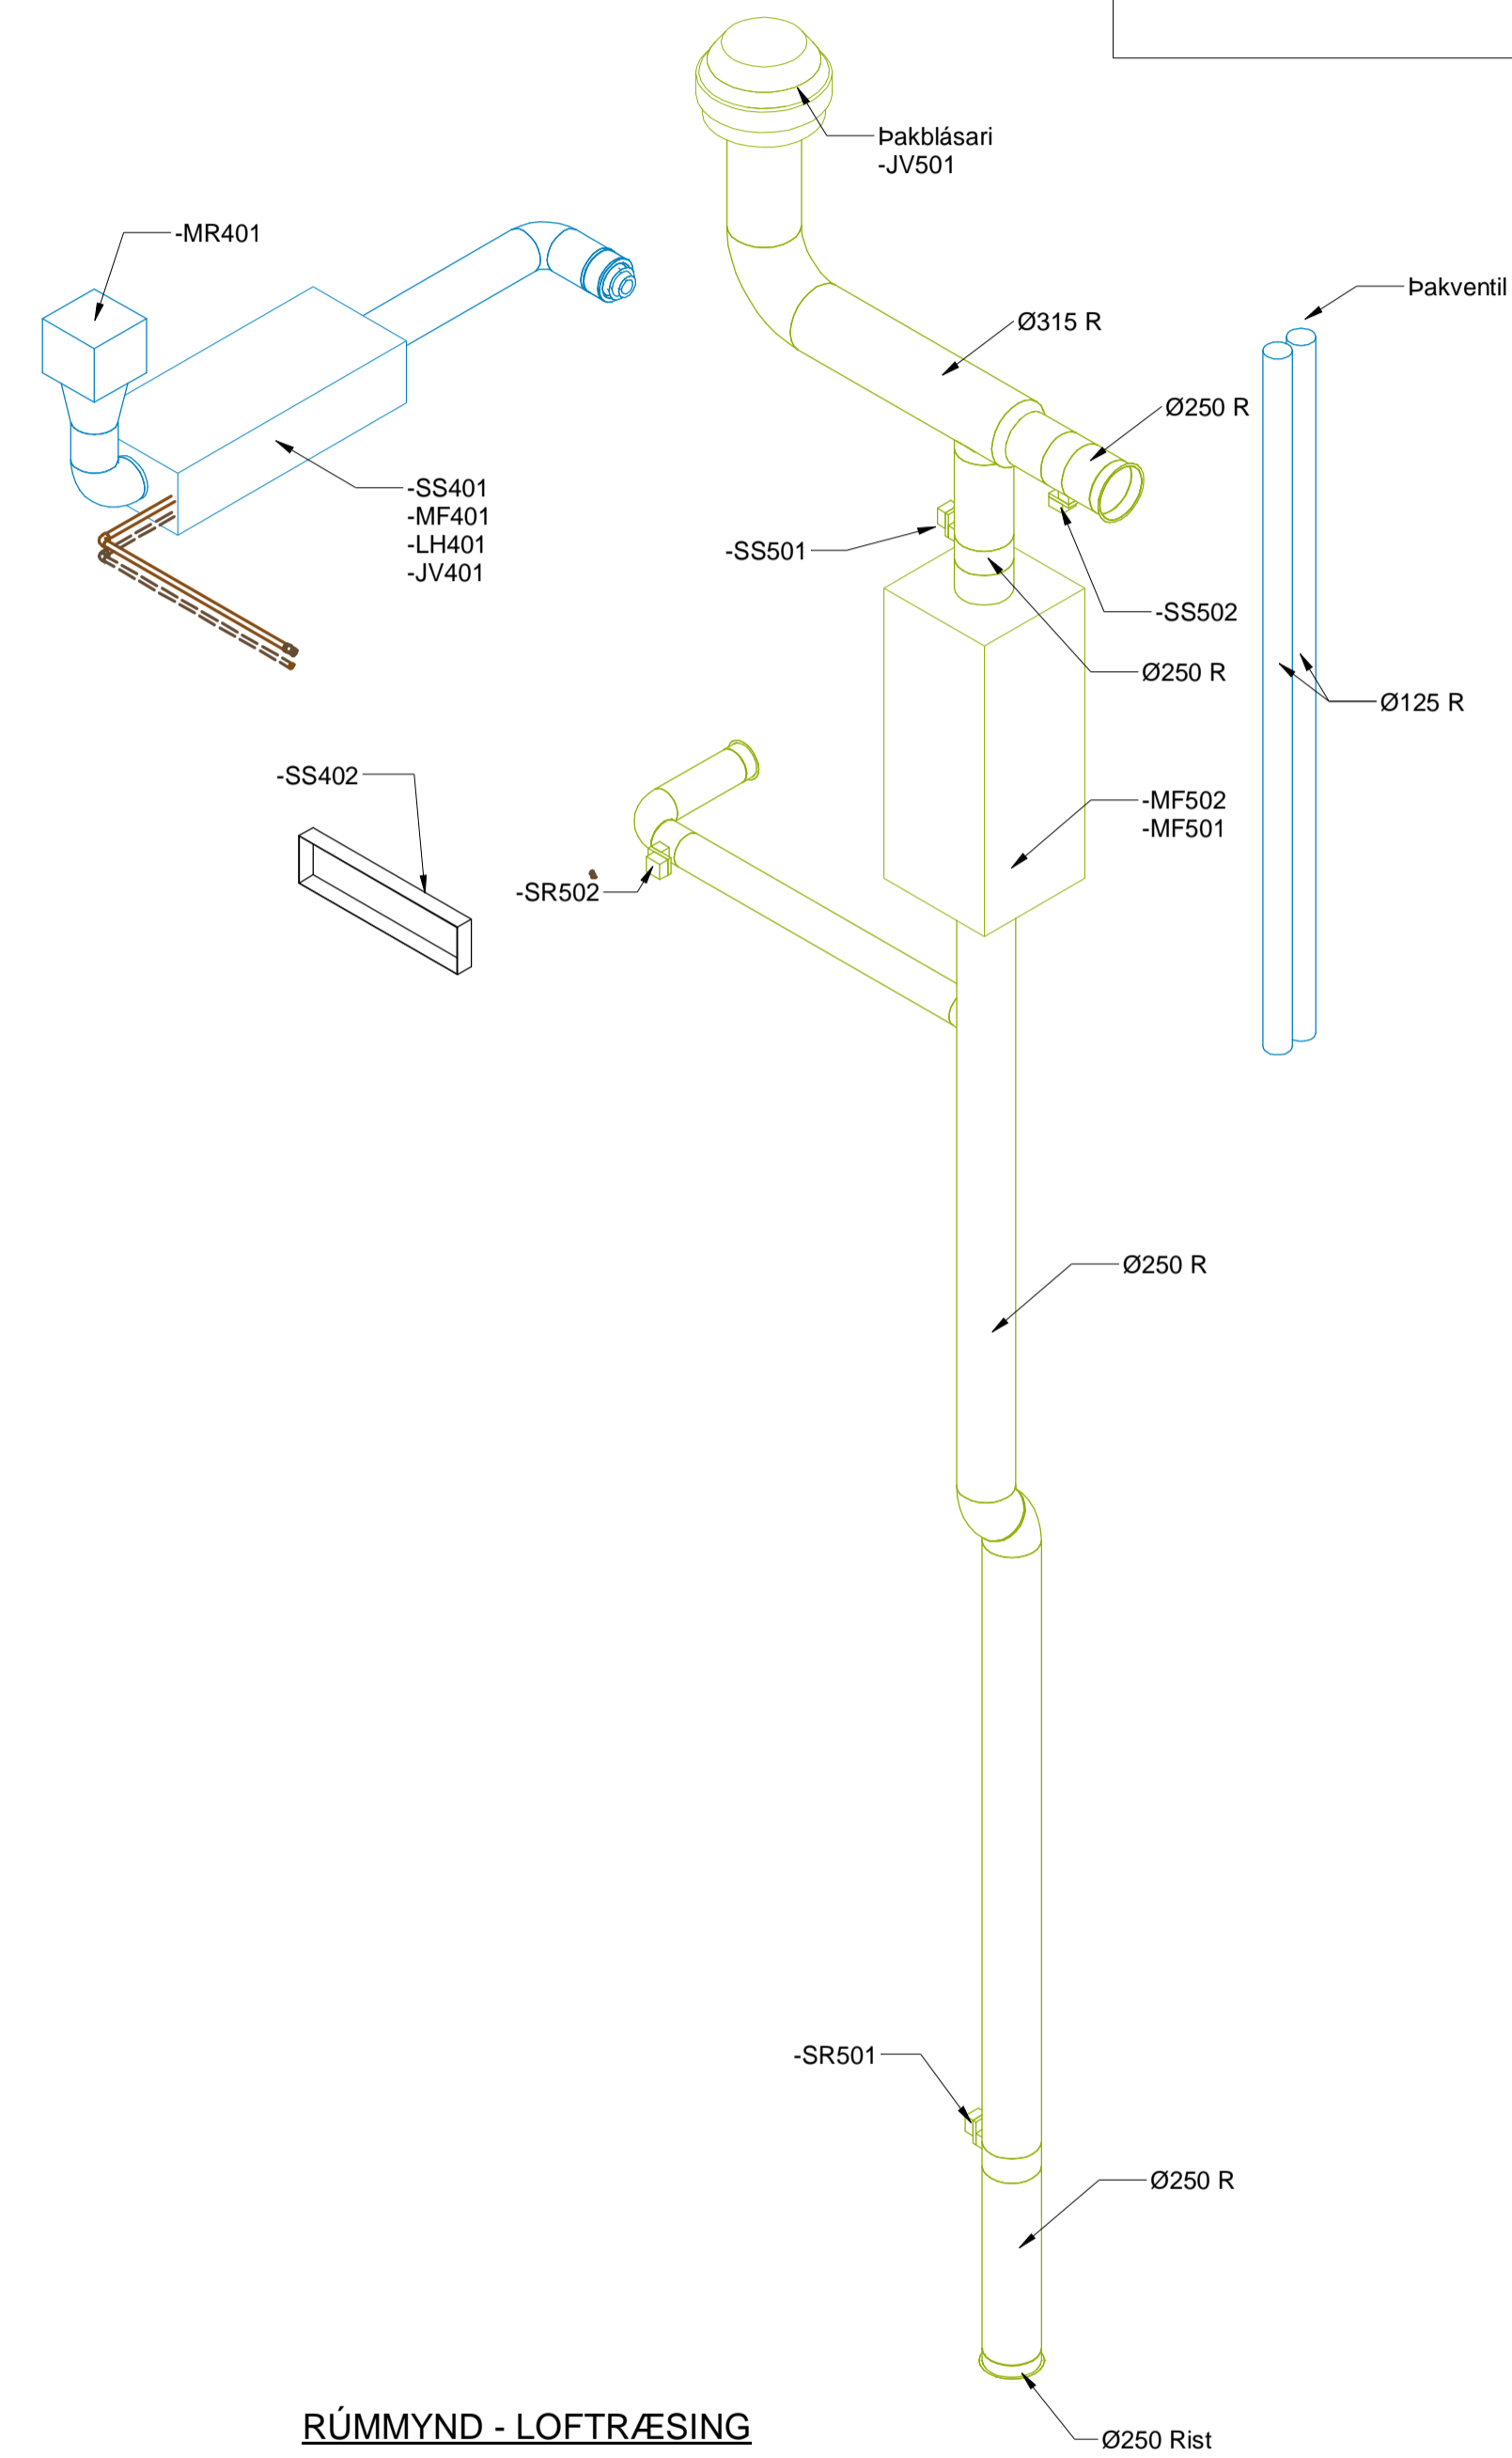

UNDIRRITUN HÖNNUNARSTJÓRA

www.verkis.is - sími: +354 422 8000

SAMPYKKT:

1 11.06.2020 Útboðsteikning toj

ÁLFTANES, MIÐSVÆÐI
SKÓLPD/ELUSTÖÐ BREIÐUMÝRI
Loftræsing
Grunnmyndir, snið og rúmmynd

VERKFANG 07101 TEIKNING 011. M47.002 1