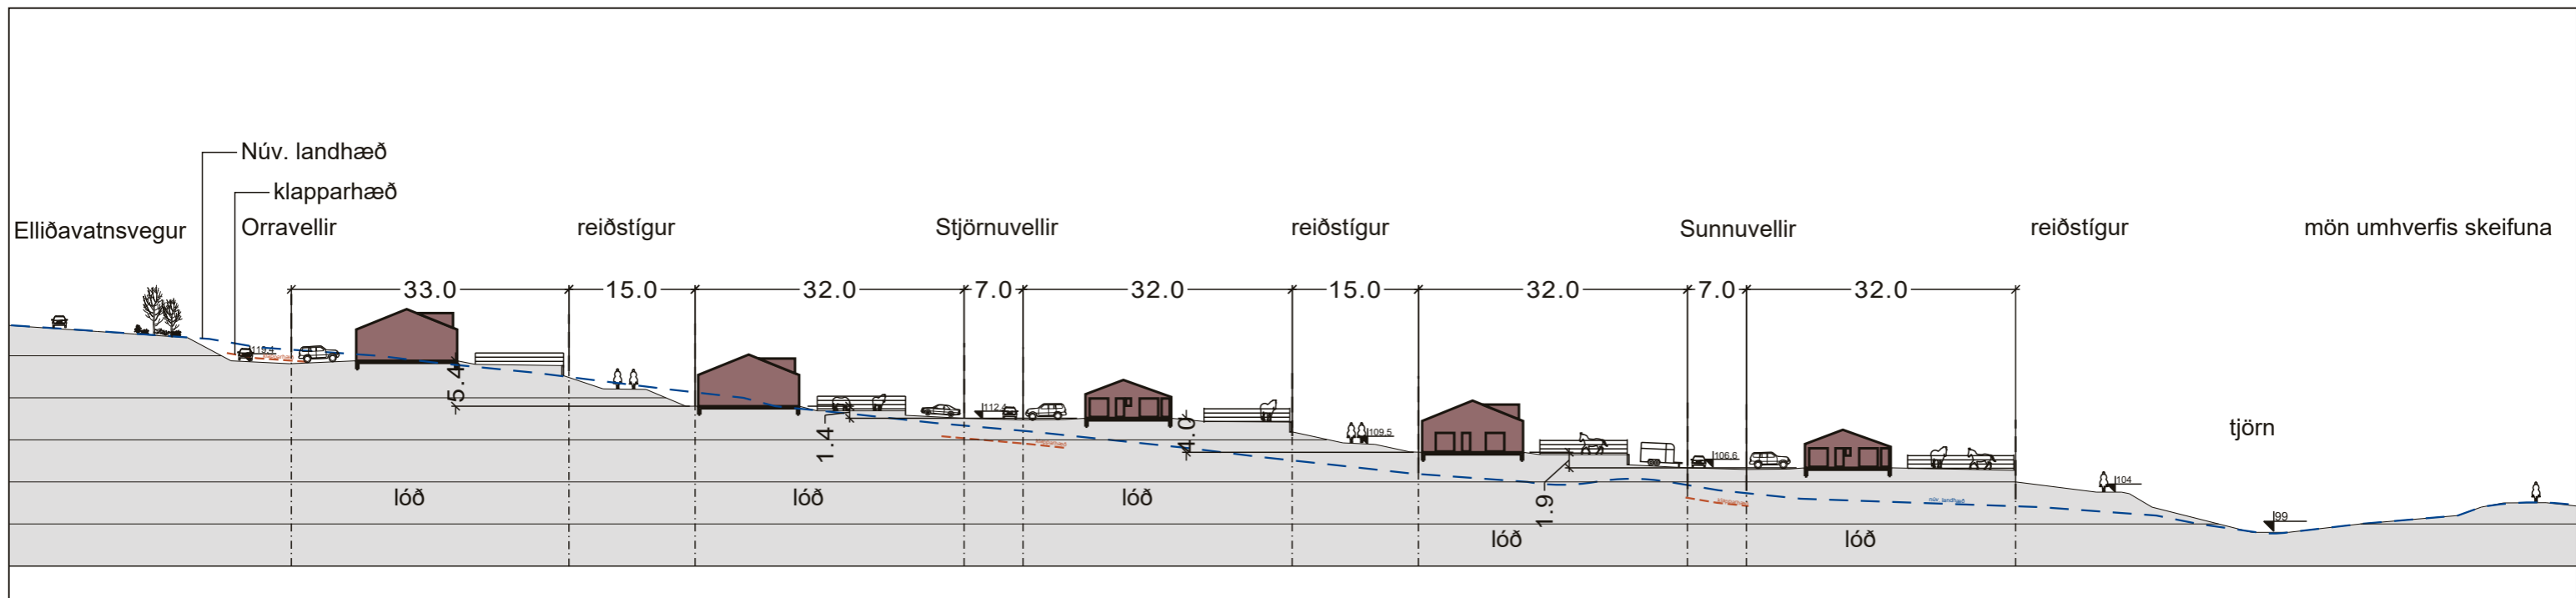

Hluti úr sniði- mkv, 1:250 á A3

Snið A1-A1 - mkv, 1:750 í A3

VINNUTEIKNING

KJÓAVELLIR - RJÚPNAHÆÐ
Undirbúningur fyrir lóðarúthlutun - Snið

LANDFORM
LANDSÍÐAÐSARNT FRÍAN

Mælikvarði 1:500/750 í A3
Dags. teikn: 8. mars 2021
Teikn. breytt: 15. mars 2021
Verknúmer: 206-019

Teikning nr:
Hannað af: sg
Teiknað af: sg
Yfirl. / Undirskr.:

Landslagsarkitektar FÍLA - Austurvegi 6 - 800 Selfoss - sími 4824090 - landform@landform.is