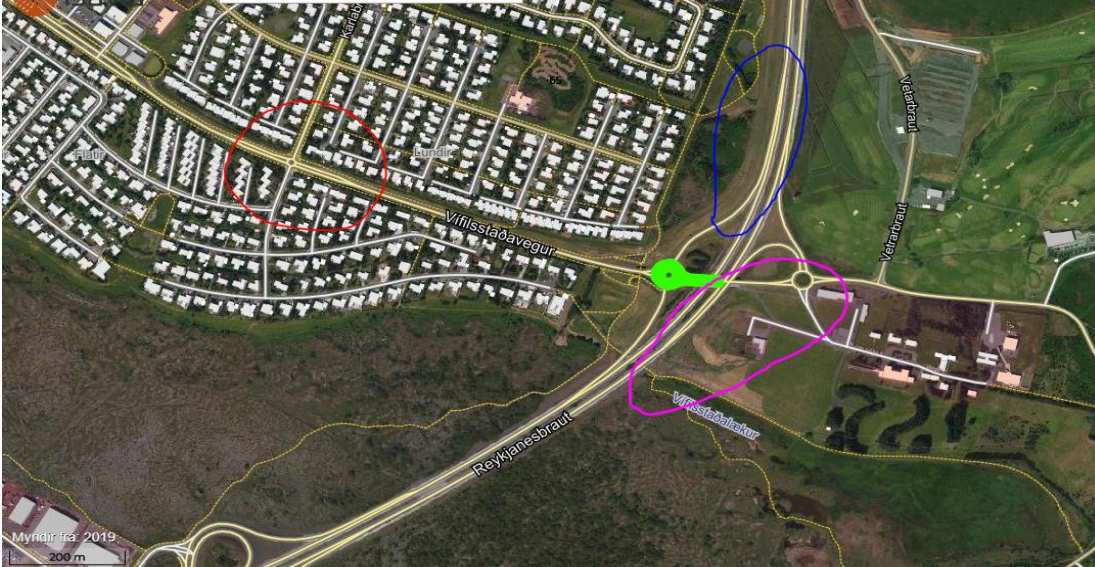

Lokunarplan - Hlaðbær Colas

Kaflanúmer: 8.0.11 Verkkaupi: Vegagerðin Dagsetning:
Kaflehti: Vífilstaðarvegur, Hafnarfjarðarvegur-Reykjanesbraut.

Vífilstaðarvegur, Hafnarfjarðarvegur-Reykjanesbraut.
Yfirlitsmynd og lokunarplan. Hringtorg+V1+H1.

Aðrein að Vífilstaðavegi verður lokað til suðurs og hjáleiðir verða merktar.
Einnig verða lokanir við hringtorg á Vífilstaðavegi (sjá bls.2).

Reykjanesbraut í átt til Hafnarfjarðar.

Hringtorg Vífilstaðarvegur/Karlabraut.

Reykjanesbraut í átt til Reykjavíkur og Hringtorg við Vífilstaði.

Upplýsingamerki og hjáleiðir.

Upplýsingamerki verða sett upp sem á standa Vífilstaðavegur lokaður hjáleið um Arnarnesveg.
Upplýsingamerki verður sett upp framan við aðrein að Vífilstaðavegi til suðurs sem á stendur:
Vífilstaðavegur lokaður hjáleið um Flatahraun og Hafnarfjarðarveg.
Hjáleiðir verða um Arnarnesveg, Hafnarfjarðarveg, Karlabraut og Bæjarbraut.