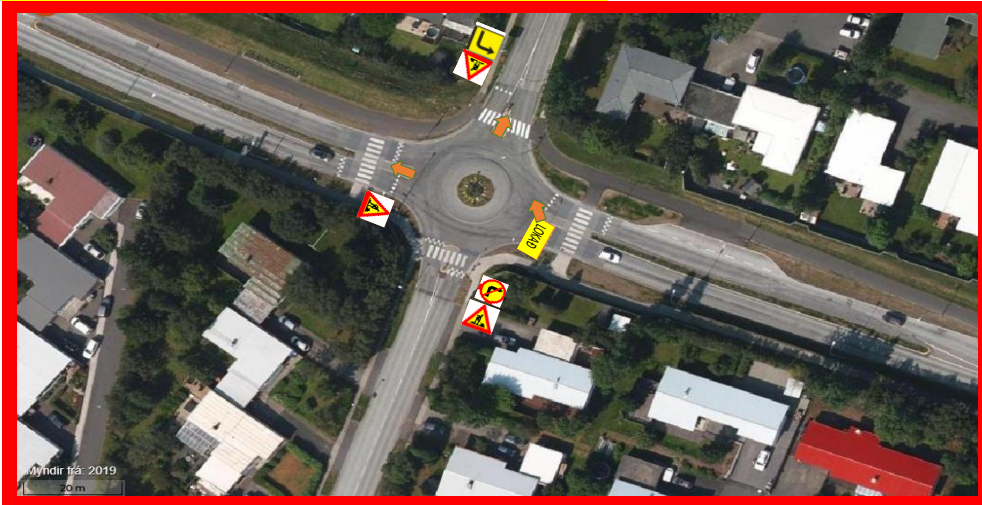

Lokunarplan - Hlaðbær Colas

Kaflanúmer: 8.0.11 Verkkaupi: Vegagerðin Dagsetning:
Kaflehti: Vífilstaðarvegur, Hafnarfjarðarvegur-Reykjanesbraut.

Vífilstaðarvegur, Hafnarfjarðarvegur-Reykjanesbraut.
Yfirlitsmynd og lokunarplan. Hringtorg+V1+H1.

Aðrein að Vífilstaðavegi verður lokað til suðurs og hjáleiðir verða merktar.
Einnig verða lokanir við hringtorg á Vífilstaðavegi (sjá bls.2).

Reykjanesbraut í átt til Hafnarfjarðar.

Hringtorg Vífilstaðarvegur/Karlabraut.

Reykjanesbraut í átt til Reykjavíkur og Hringtorg við Vífilstaði.

Upplýsingamerki og hjáleiðir.

Upplýsingamerki verða sett upp sem á standa Vífilstaðavegur lokaður hjáleið um Arnarnesveg.
Upplýsingamerki verður sett upp framan við aðrein að Vífilstaðavegi til suðurs sem á stendur:
Vífilstaðavegur lokaður hjáleið um Flatahraun og Hafnarfjarðarveg.
Hjáleiðir verða um Arnarnesveg, Hafnarfjarðarveg, Karlabraut og Bæjarbraut.