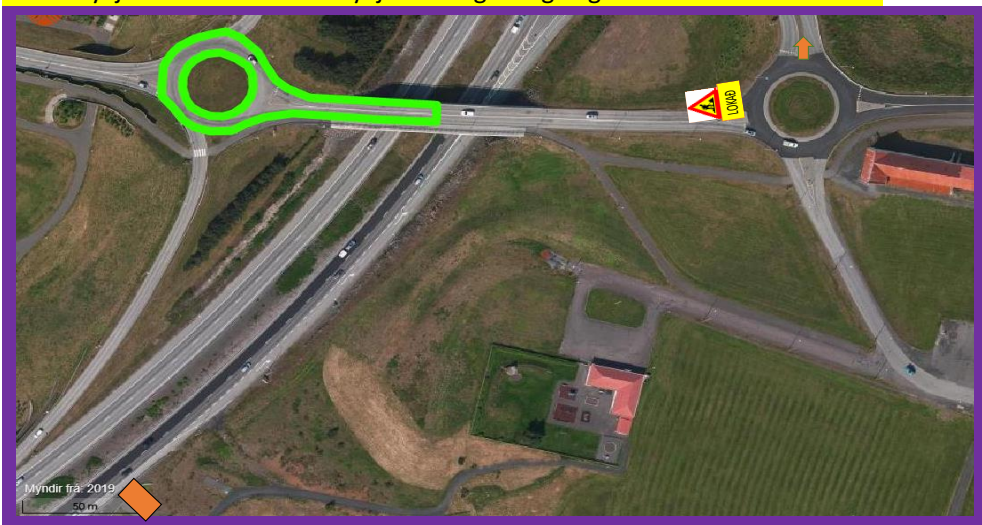

Lokunarplan - Hlaðbær Colas

Kaflanúmer: 8.0.11 Verkkaupi: Vegagerðin Dagsetning:
Kaflehti: Vífilstaðarvegur, Hafnarfjarðarvegur-Reykjanesbraut.

Vífilstaðarvegur, Hafnarfjarðarvegur-Reykjanesbraut.
Yfirlitsmynd og lokunarplan. Hringtorg+V1+H1.

Aðrein að Vífilstaðavegi verður lokað til suðurs og hjáleiðir verða merktar.
Einnig verða lokanir við hringtorg á Vífilstaðavegi (sjá bls.2).

Reykjanesbraut í átt til Hafnarfjarðar.

Hringtorg Vífilstaðarvegur/Karlabraut.

Reykjanesbraut í átt til Reykjavíkur og Hringtorg við Vífilstaði.

Upplýsingamerki og hjáleiðir.

Upplýsingamerki verða sett upp sem á standa Vífilstaðavegur lokaður hjáleið um Arnarnesveg.
Upplýsingamerki verður sett upp framan við aðrein að Vífilstaðavegi til suðurs sem á stendur:
Vífilstaðavegur lokaður hjáleið um Flatahraun og Hafnarfjarðarveg.
Hjáleiðir verða um Arnarnesveg, Hafnarfjarðarveg, Karlabraut og Bæjarbraut.