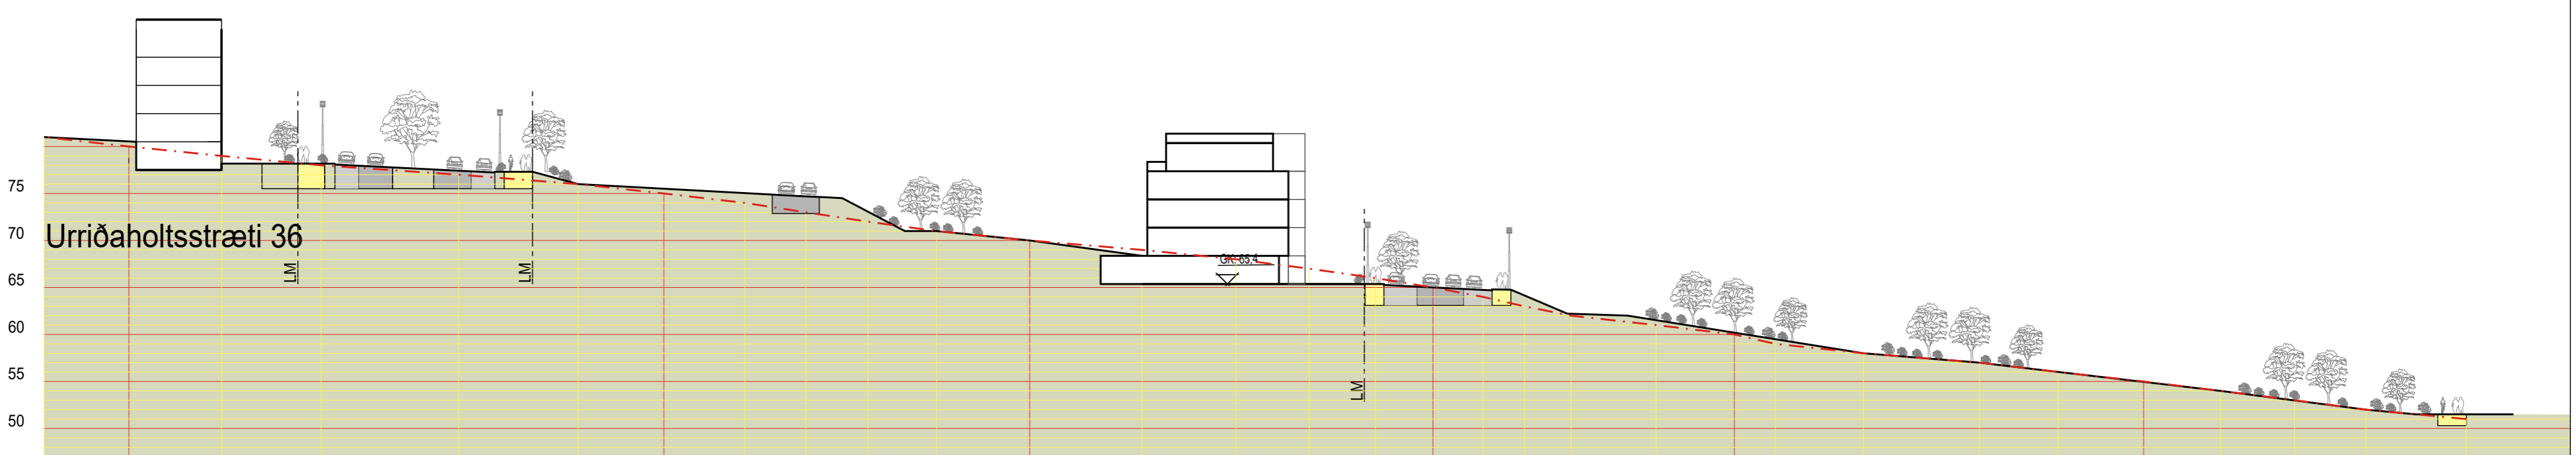

Snið A-A Urriðaholtsstræti Göngustígur - útivistarsvæði

Snið B-B Urriðaholtsstræti Göngustígur - útivistarsvæði

Snið C-C Urriðaholtsstræti

Snið D-D Urriðaholtsstræti Göngustígur - útivistarsvæði

Snið E-E Urriðaholtsstræti Göngustígur - útivistarsvæði

Snið F-F Urriðaholtsstræti Útivistarsvæði

URRIÐAHOLT

ATA ARKÍŚ
ORRITIKTOR

VERK
DEILISKIPULAG
URRIÐAHOLTS NORÐURHLUTI 4. ÁFANGI
TEIKNING
SKÝRINGARUPPDRÁTTUR SNIÐ
FORKYNNING

KVARÐI
A1) 1:500 - A3) 1:1000

DAGS.
17.09.2020
TEIKNAD AF
EE/FÓF/EG/BG

TEIKNING NR.
(90)1.05