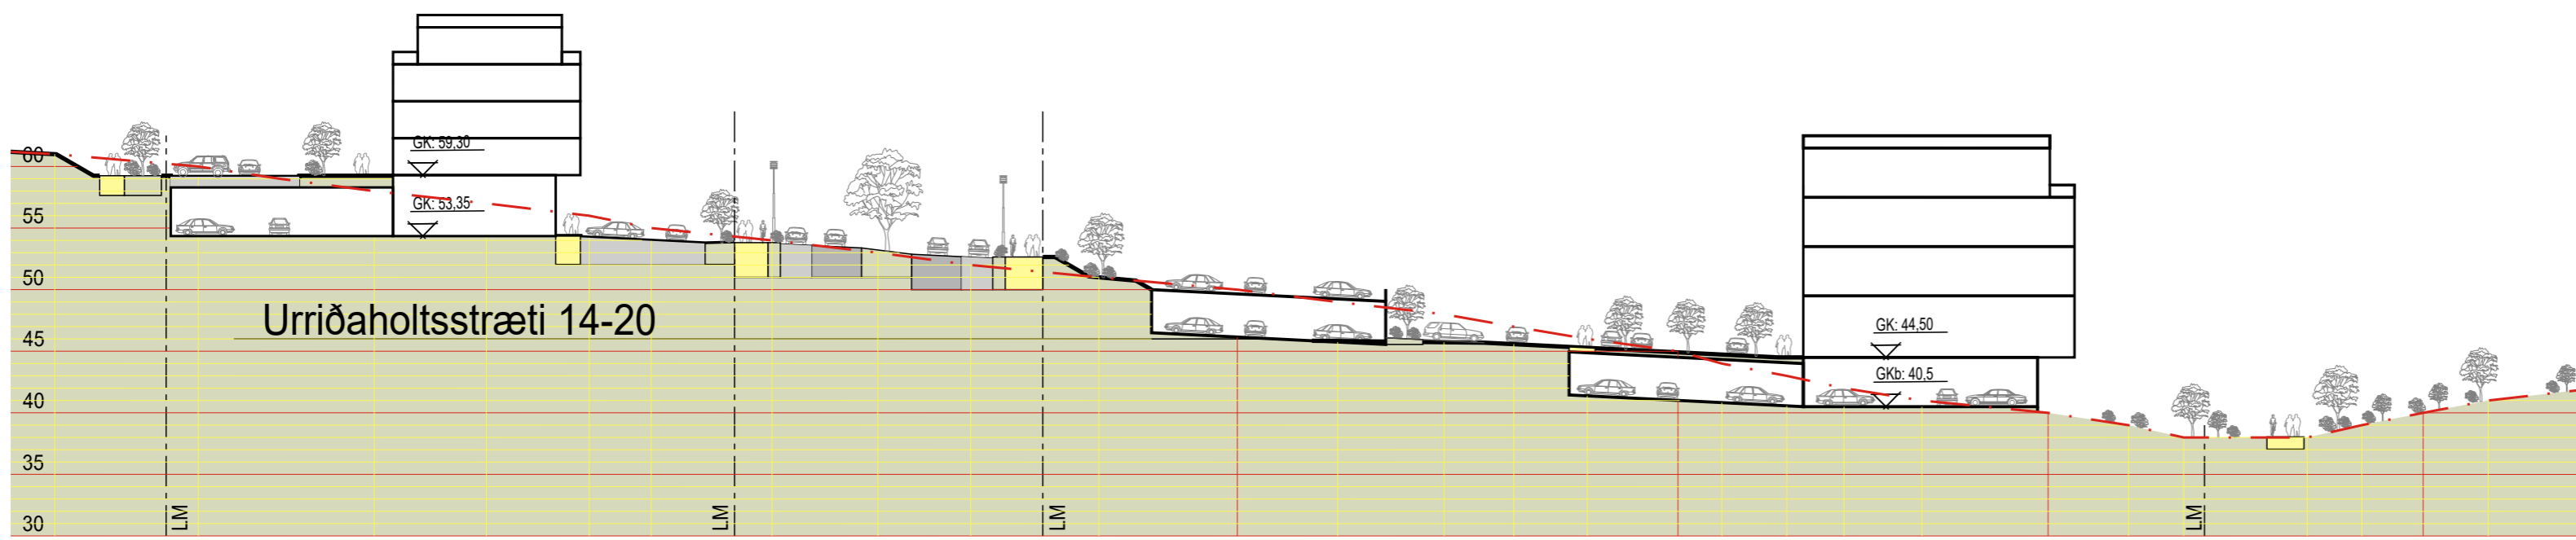

Snið A-A Urriðaholtsstræti Göngustígur - útivistarsvæði

Snið B-B Urriðaholtsstræti Göngustígur - útivistarsvæði

Snið C-C Urriðaholtsstræti

Snið D-D Urriðaholtsstræti Göngustígur - útivistarsvæði

Snið E-E Urriðaholtsstræti Göngustígur - útivistarsvæði

Snið F-F Urriðaholtsstræti Útivistarsvæði

URRIÐAHOLT

ATA ARKÍŚ
ORRITIKTOR

VERK
DEILISKIPULAG
URRIÐAHOLTS NORÐURHLUTI 4. ÁFANGI
TEIKNING
SKÝRINGARUPPDRÁTTUR SNIÐ
FORKYNNING

KVARÐI
A1) 1:500 - A3) 1:1000

DAGS.
17.09.2020
TEIKNAD AF
EE/FÓF/EG/BG

TEIKNING NR.
(90)1.05