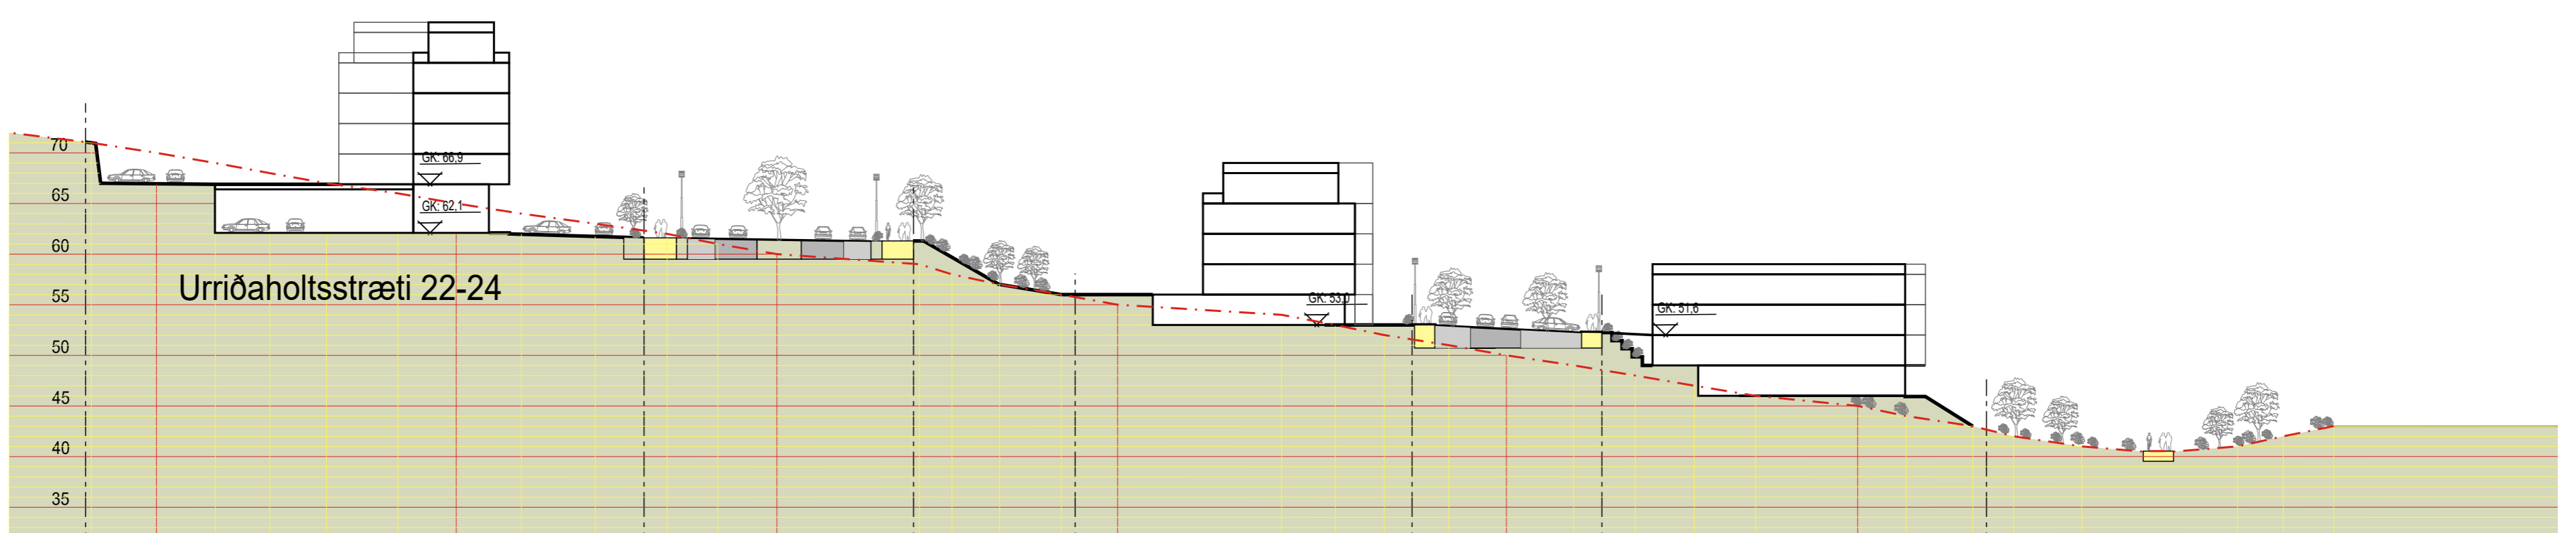

Snið A-A Urriðaholtsstræti Göngustígur - útivistarsvæði

Snið B-B Urriðaholtsstræti Göngustígur - útivistarsvæði

Snið C-C Urriðaholtsstræti

Snið D-D Urriðaholtsstræti Göngustígur - útivistarsvæði

Snið E-E Urriðaholtsstræti Göngustígur - útivistarsvæði

Snið F-F Urriðaholtsstræti Útivistarsvæði

URRIÐAHOLT

ATA ARKÍŚ
ORRITIKTOR

VERK
DEILISKIPULAG
URRIÐAHOLTS NORÐURHLUTI 4. ÁFANGI
TEIKNING
SKÝRINGARUPPDRÁTTUR SNIÐ
FORKYNNING

KVARÐI
A1) 1:500 - A3) 1:1000

DAGS.
17.09.2020
TEIKNAD AF
EE/FÓF/EG/BG

TEIKNING NR.
(90)1.05