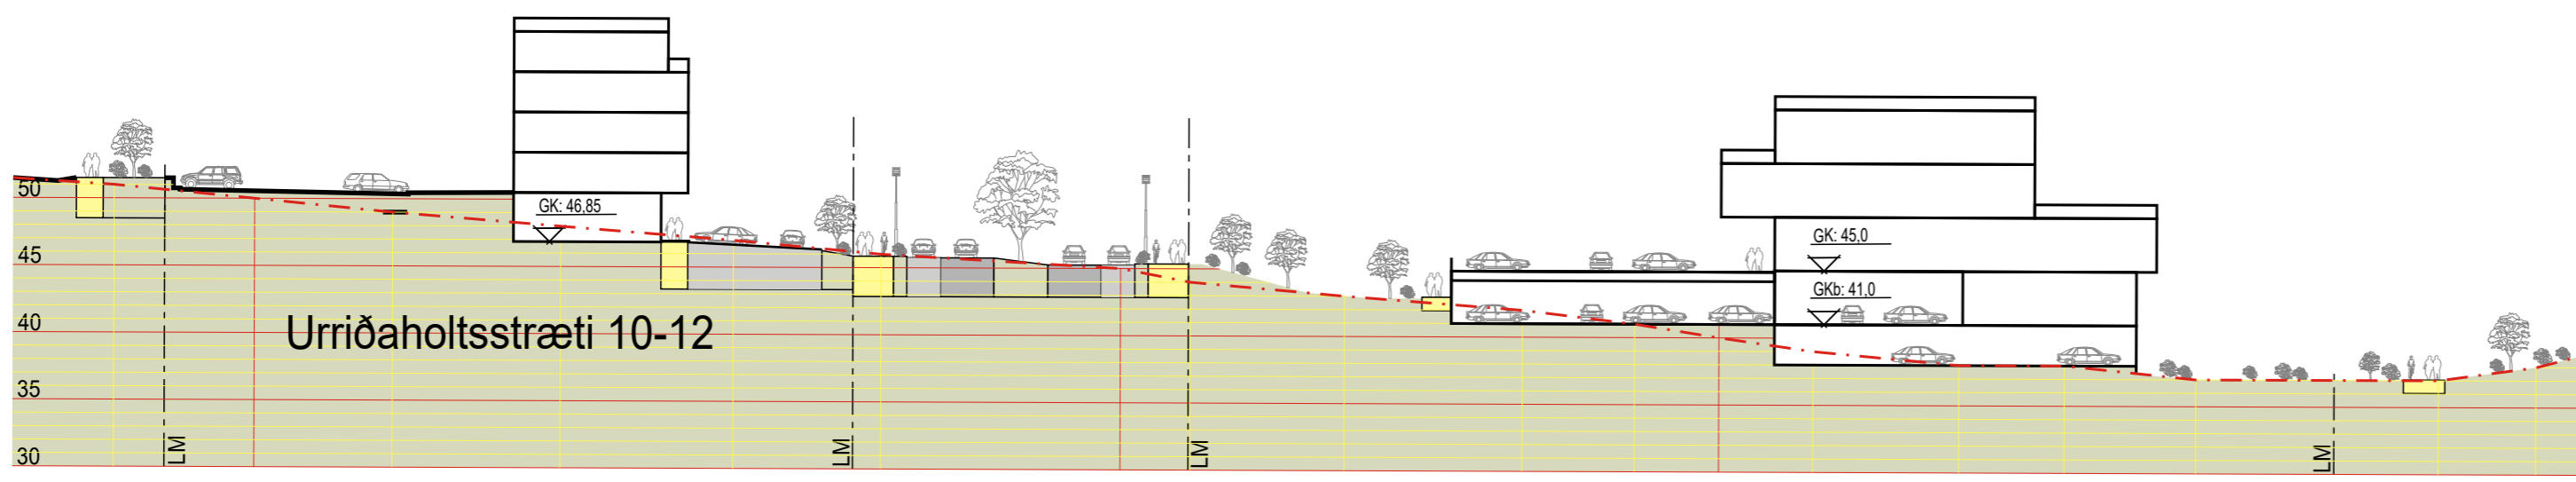

Snið A-A Urriðaholtsstræti Göngustígur - útivistarsvæði

Snið B-B Urriðaholtsstræti Göngustígur - útivistarsvæði

Snið C-C Urriðaholtsstræti

Snið D-D Urriðaholtsstræti Göngustígur - útivistarsvæði

Snið E-E Urriðaholtsstræti Göngustígur - útivistarsvæði

Snið F-F Urriðaholtsstræti Útivistarsvæði

URRIÐAHOLT

ATA ARKÍŚ
ORRITIKTOR

VERK
DEILISKIPULAG
URRIÐAHOLTS NORÐURHLUTI 4. ÁFANGI
TEIKNING
SKÝRINGARUPPDRÁTTUR SNIÐ
FORKYNNING

KVARÐI
A1) 1:500 - A3) 1:1000

DAGS.
17.09.2020
TEIKNAD AF
EE/FÓF/EG/BG

TEIKNING NR.
(90)1.05