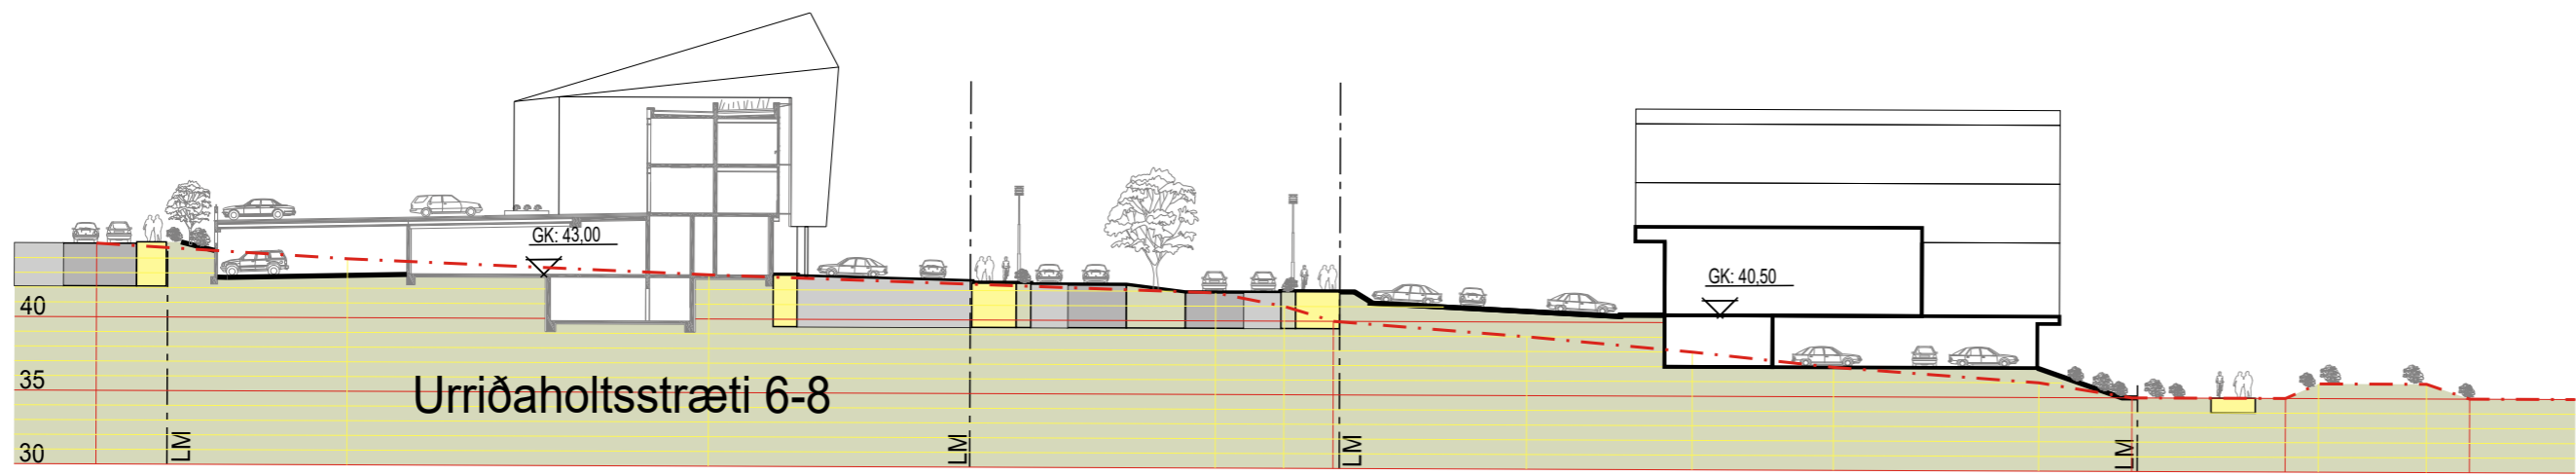

Snið A-A Urriðaholtsstræti Göngustígur - útivistarsvæði

Snið B-B Urriðaholtsstræti Göngustígur - útivistarsvæði

Snið C-C Urriðaholtsstræti

Snið D-D Urriðaholtsstræti Göngustígur - útivistarsvæði

Snið E-E Urriðaholtsstræti Göngustígur - útivistarsvæði

Snið F-F Urriðaholtsstræti Útivistarsvæði

URRIÐAHOLT

ATA ARKÍŚ
ORRITIKTOR

VERK
DEILISKIPULAG
URRIÐAHOLTS NORÐURHLUTI 4. ÁFANGI
TEIKNING
SKÝRINGARUPPDRÁTTUR SNIÐ
FORKYNNING

KVARÐI
A1) 1:500 - A3) 1:1000

DAGS.
17.09.2020
TEIKNAD AF
EE/FÓF/EG/BG

TEIKNING NR.
(90)1.05