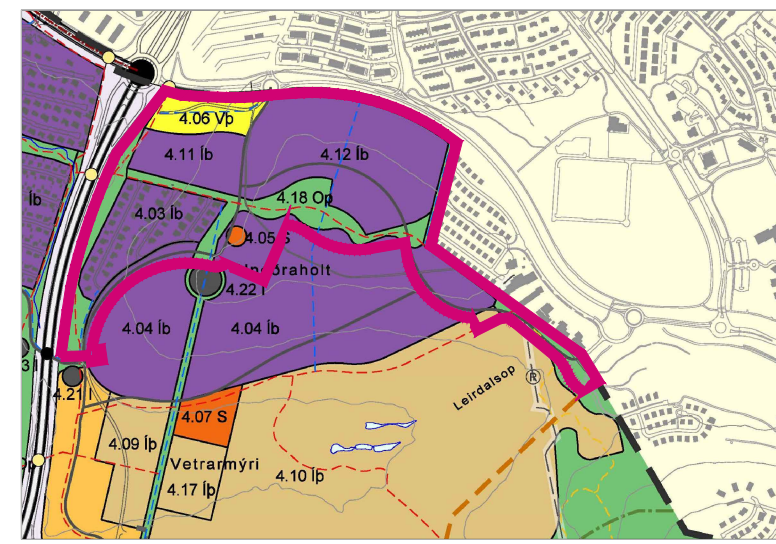

HNOÐRAHOLT - NORDUR, DEILISKIPULAG

ÚR ADALSKIPULAGI GARDABÆJAR 2016-2030

- SKÝRINGAR**
- MÖRK SKIPULAGSSVÆÐIS
 - LÓDAMÖRK
 - BYGGINGARREITUR
 - DÆMI UM NYBYGGINGU
 - BYGGINGARREITUR NEDANJARÐAAR
 - NÚVERANDI BYGGÐ
 - GÖNGUSTÍGAR
 - REIÐHJÓLASTÍGAR
 - REGNBED - OFANVATNSRÁSIR
 - KVÖÐ UM LAGNIR/ HELGUNARSVÆÐI
 - VEGHELGUNARSVÆÐI
 - HEILDARSTÆRÐ LÓÐAR
 - LÓÐARNÚMÉR OG FJÖLDI HÆÐA
 - INN- OG ÚTKEYRSLA BLÁKJALLARA
 - DJÚPGÁMAR FYRIR SORP
 - BÍLASTÆÐI ÞVERT Á AKSTUR
 - BÍLASTÆÐI SAMSIDA AKSTRI
 - SVEITARFELAGSMÖRK
 - OPID SVÆÐI
 - BIÐSTÖÐ STRÆTISVAGNA

GARDABÆR

Deiliskipulag
HNOÐRAHOLT NORDUR

Deiliskipulagsuppráttur

---	MKV.: 1:2000
---	BLAÐSTÆRÐ: A1
---	ÚTGAFA DAGS: 25.01.2024
---	TEIKNAD: SE
---	YFIRFARID: SE

1801-HN **11** - **1**

VERNR. RADNR. ÚTGÁFA