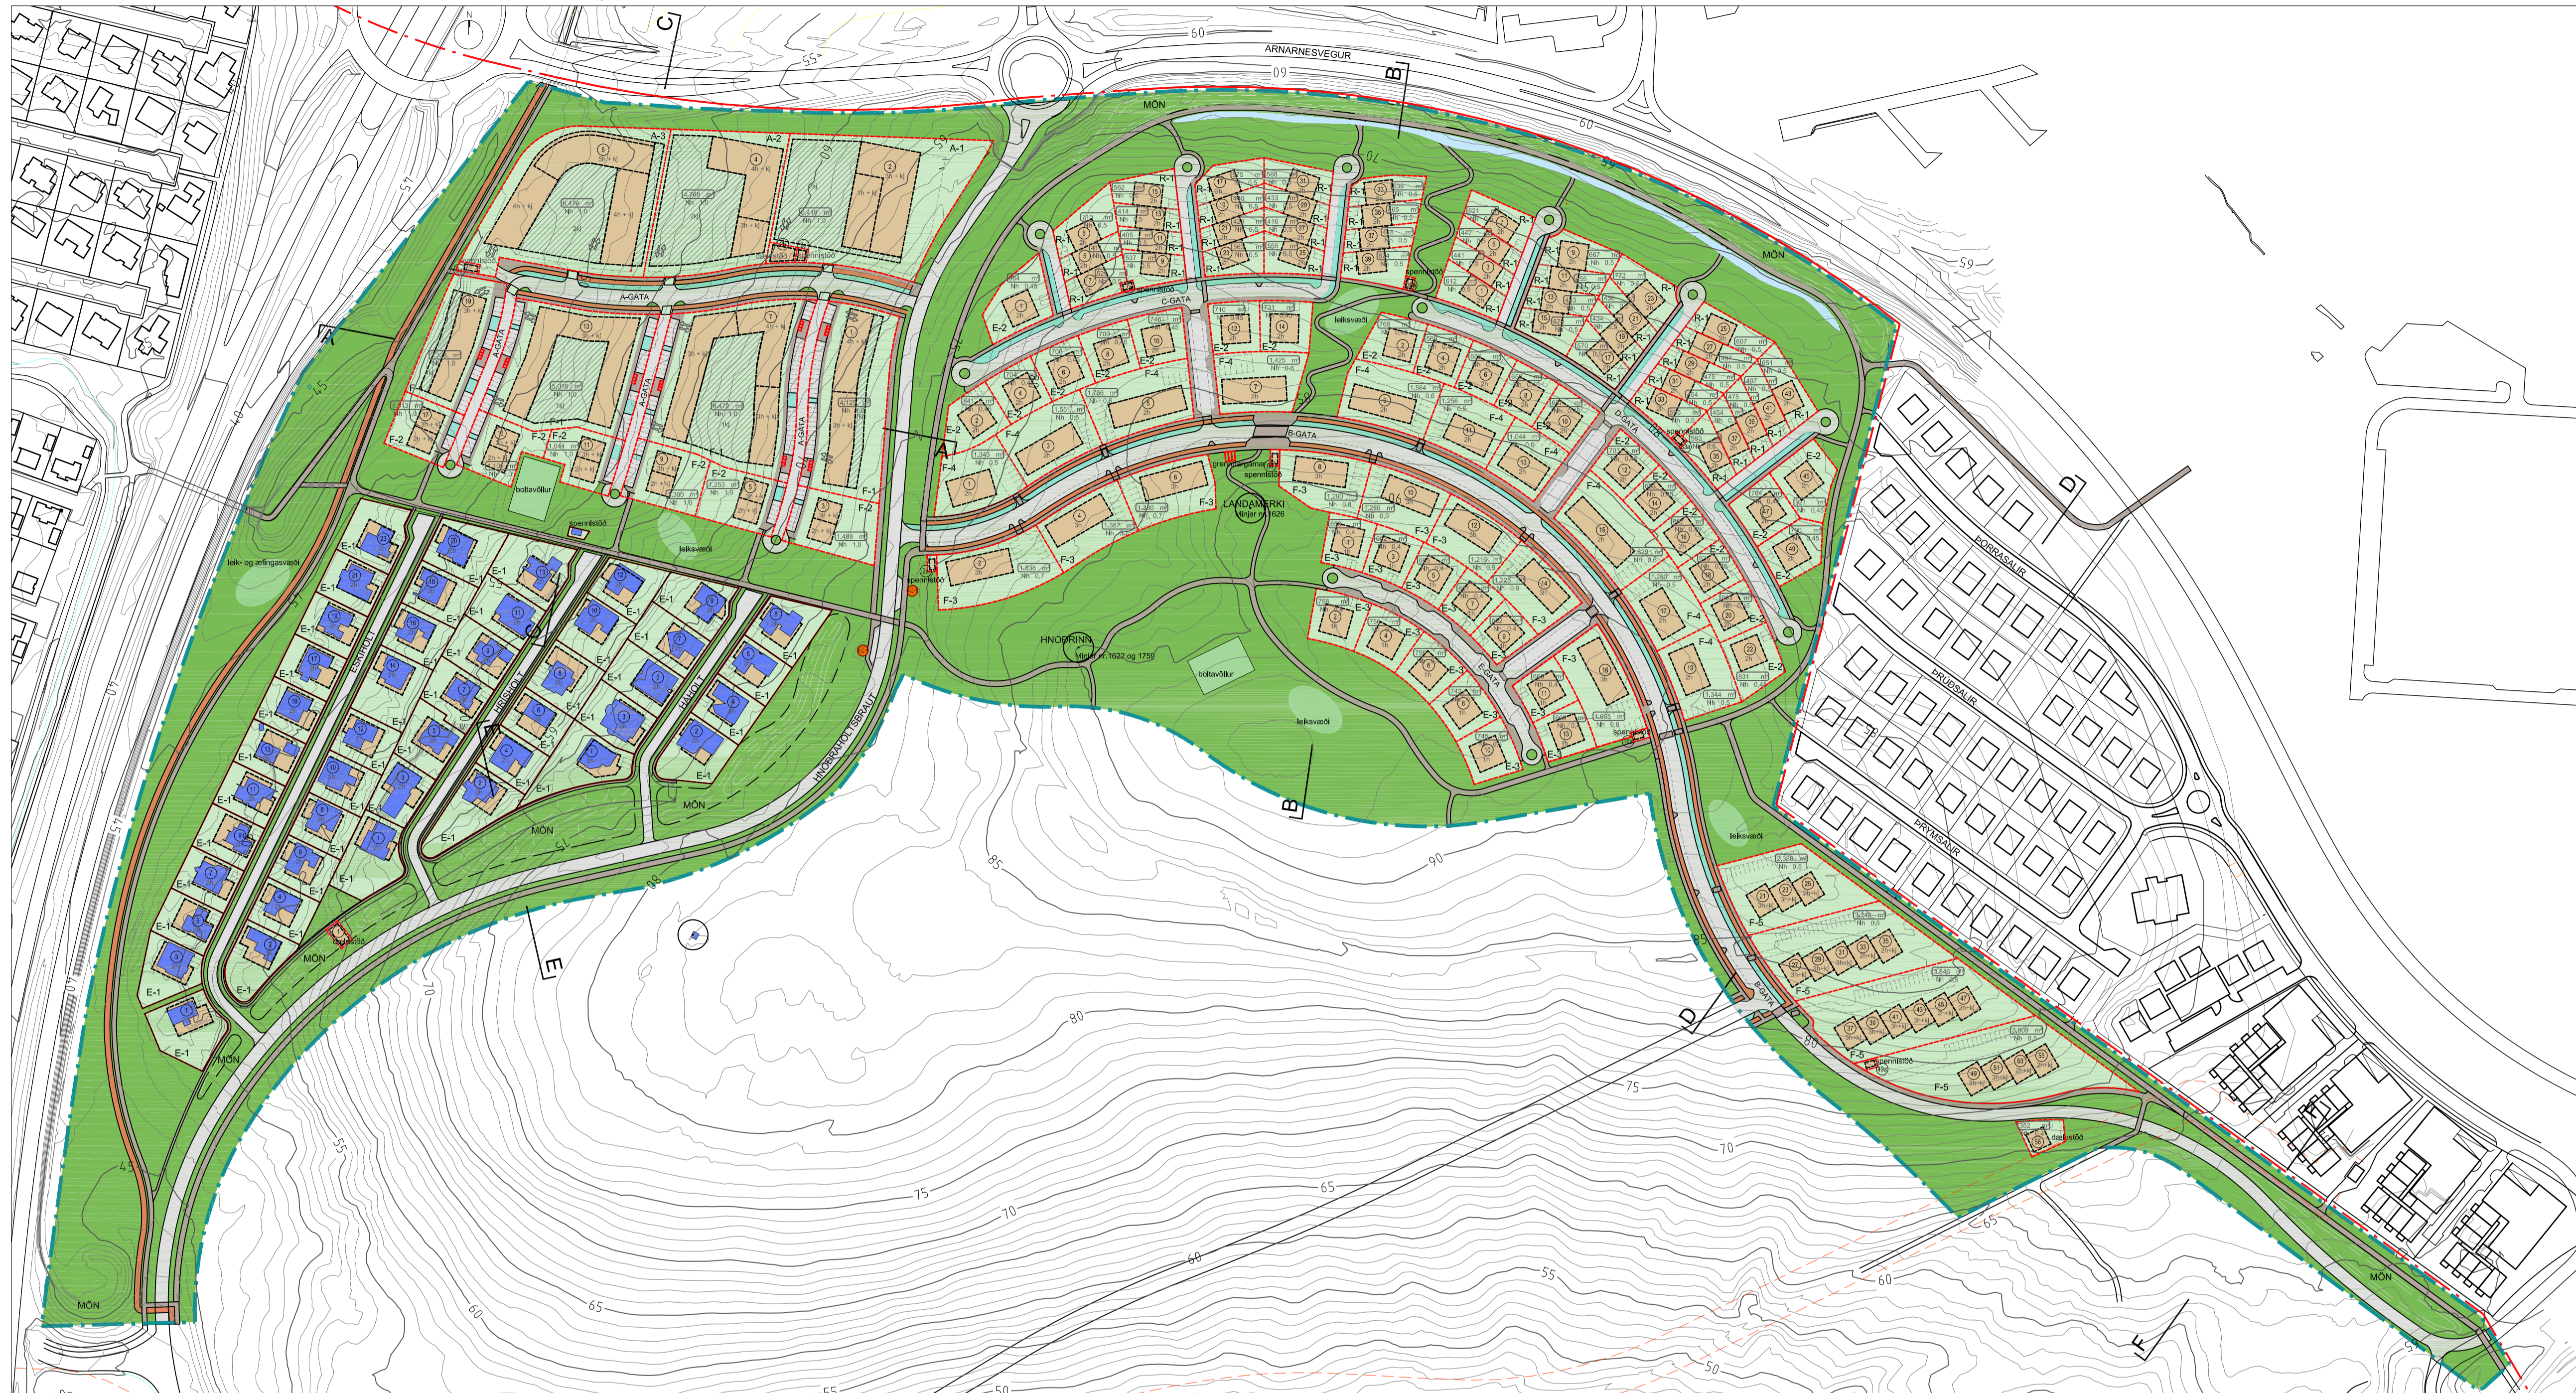

HNOÐRAHOLT - NORDUR, DEILISKIPULAG

ÚR ADALSKIPULAGI GARDABÆJAR 2016-2030

GARDABÆR

1. **SKÝRINGAR**
2. MÖRK SKIPULAGSSVÆÐIS
   - LÖDAMÖRK
   - BYGGINGARREITUR
   - BYGGINGARREITUR NEDANJARÐAAR
   - NÚVERANDI BYGGÐ
   - GÖNGUSTÍGAR
   - REIÐHJÓLASTÍGAR
   - REGNBED - OFANVATNSRÁSIR
   - KVÓÐ UM LAGNIR
   - HEILDARSTÆRÐ LÖÐAR
   - LÖÐARNÚMUR OG FJÖLDI HÉÐA
   - INN- OG ÚTKÆRSLA BLÁKJALLARA
   - DJÚPGÁMAR FYRIR SORP
   - BÍLASTÆÐI HVERT Á AKSTUR
   - BÍLASTÆÐI SAMSÍÐA AKSTRI
   - SVEITARFELAGSMÖRK
   - ÖPÍÐ SVÆÐI
   - BÍÐSTÖÐ STRÆTISVAGNA

f.h. skipulagsnefndar
og bæjarstjórn Gardabæjar þ. _____ 2020

Auglýsing um gildistöku breytingarinnar var birt í B-deild Stjórnartíðinda þ. _____ 2020