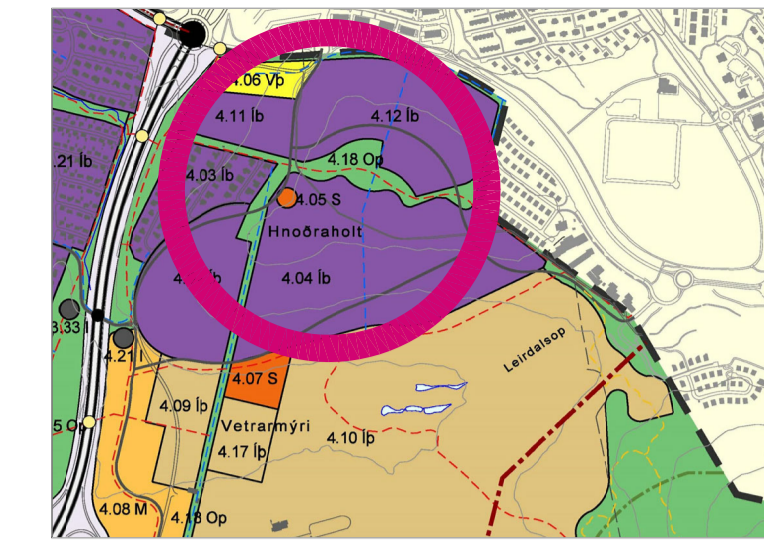

HNOÐRAHOLT - NORDUR, DEILISKIPULAG

ÚR ADALSKIPULAGI GARDABÆJAR 2016-2030