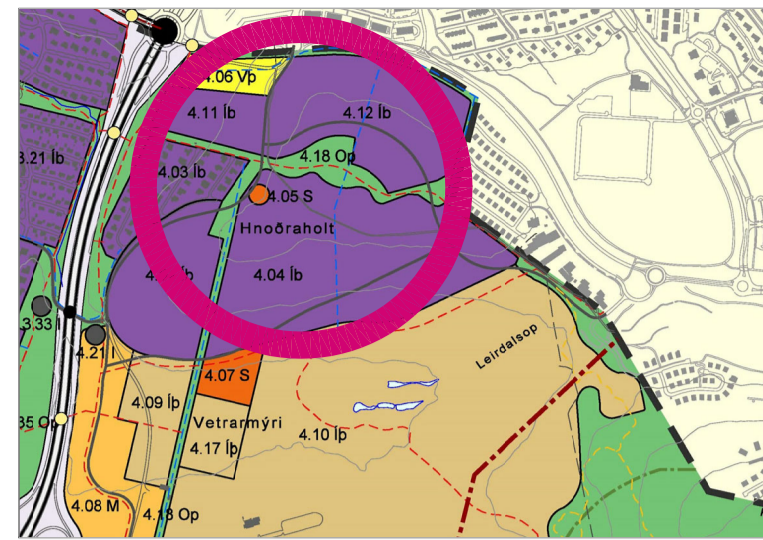

HNOÐRAHOLT - NORDUR, DEILISKIPULAG

DEILISKIPULAGSUPPRÁTTUR MKV. 1:2000

ÚR ADALSKIPULAGI GARDABÆJAR 2016-2030

GARDABÆR

YFIRLITSMYND ÚR NORÐVESTRI

YFIRLITSMYND ÚR NORÐRI

YFIRLITSMYND ÚR SUÐRI

GARDABÆR
Deiliskipulag
HNOÐRAHOLT NORÐUR

Skýringaruppdráttur
--- MKV.: 1:2000
--- BLADSTÆRÐ: A1
--- ÚTGÁFA DAGS: 27.03.2020
TEIKNAD: SE
YFIRFARID: SE

1801-HN 02
VERKFR. RADNR. ÚTGÁFA