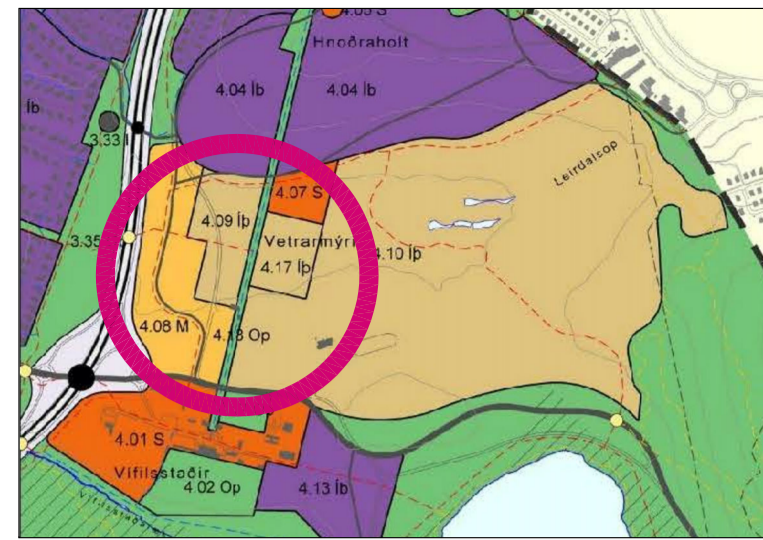

VETRARMÝRI - MIÐSVÆÐI, DEILISKIPULAG

ÚR ADALSKIPULAGI GARDABÆJAR 2016-2030

GARDABÆR

SKÝRINGARUPPRÁTTUR MKV. 1:2000

YFIRLITSMYND ÚR VESTRI

YFIRLITSMYND ÚR SUÐRI

YFIRLITSMYND ÚR NORÐRI

GARDABÆR
 Deiliskipulag
 VETRARMÝRI - MIÐSVÆÐI

Skýringaruppráttur

---	MKV:	1:2000 OG 1:1000
---	BLAÐSTÆRÐ:	A1
---	ÚTGÁFA DAGS:	27.03.2020
---	TEIKNAD:	SE
---	YFIRFARID:	SE

1801-VM

VERKFR.

02

RADNR. ÚTGÁFA