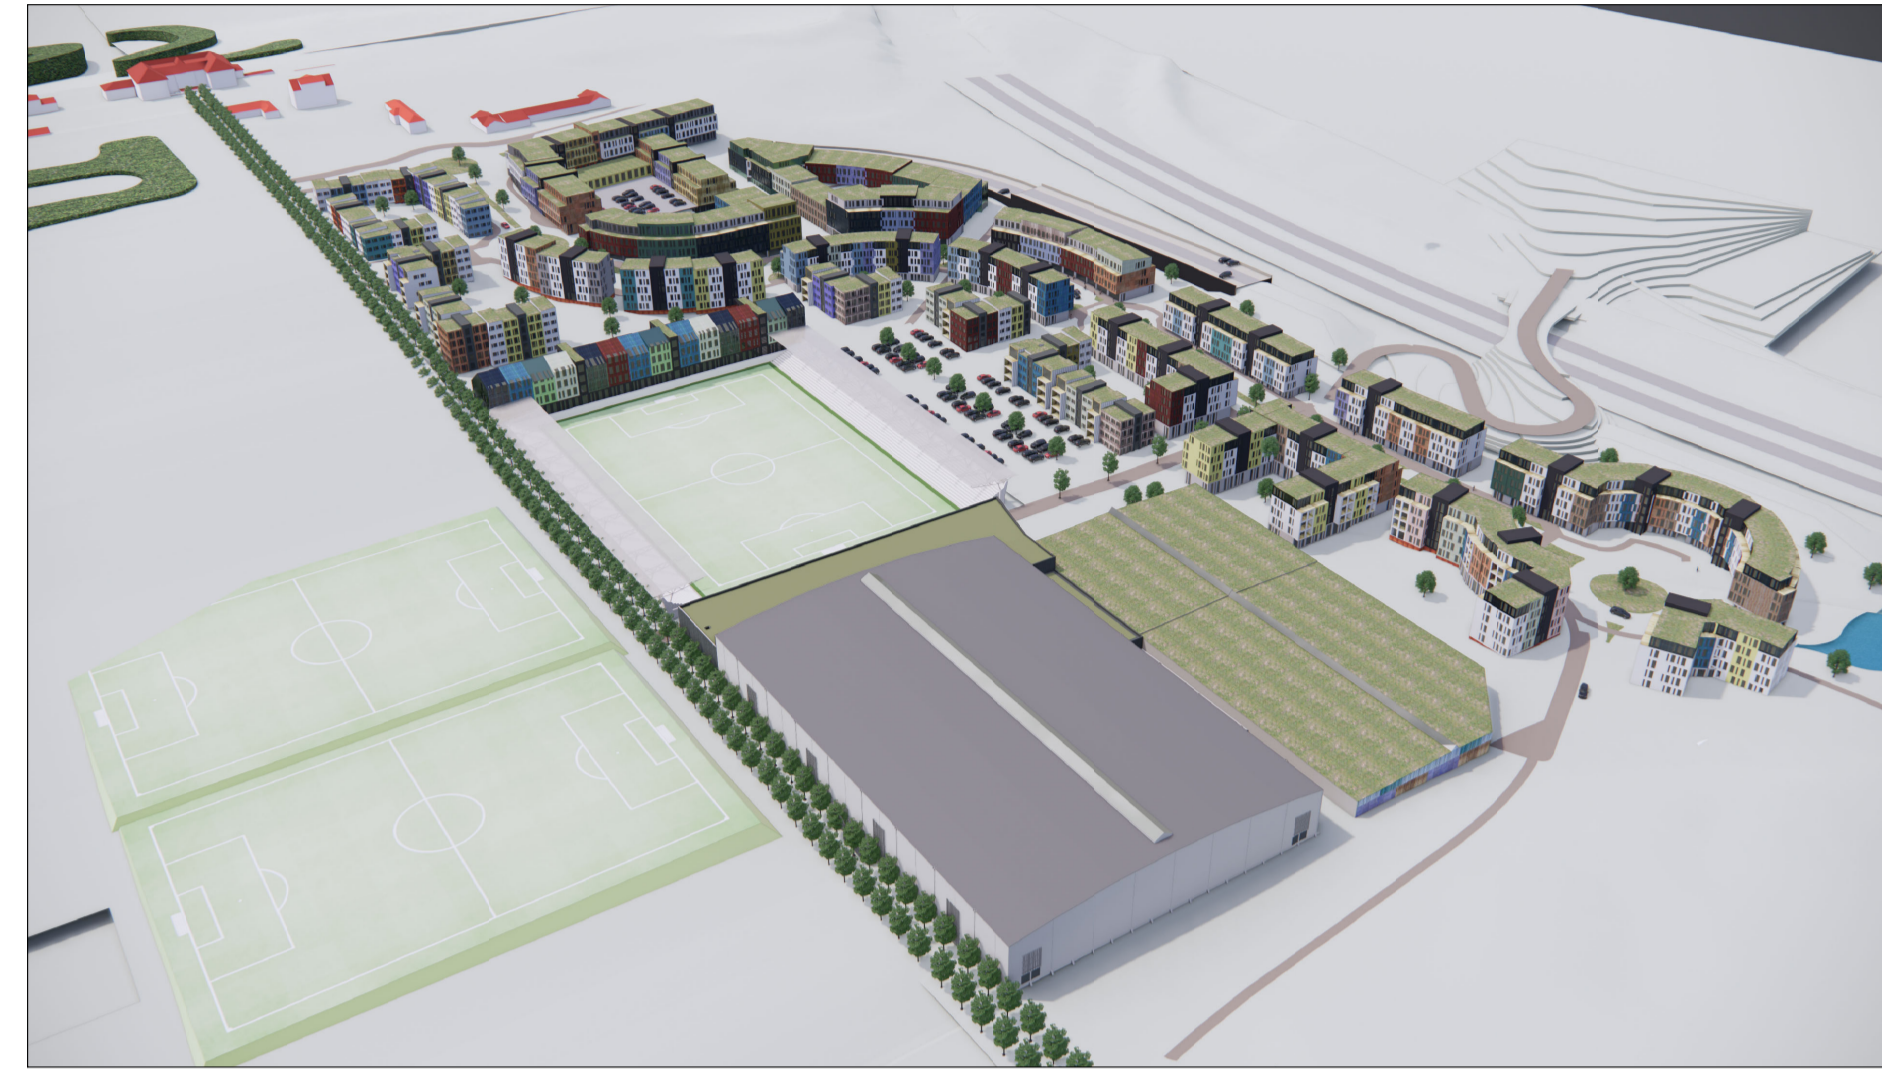

VETRARMÝRI - MIÐSVÆÐI, DEILISKIPULAG

ÚR ADALSKIPULAGI GARDABÆJAR 2016-2030

GARDABÆR

SKÝRINGARUPPRÁTTUR MKV. 1:2000

YFIRLITSMYND ÚR VESTRI

YFIRLITSMYND ÚR SUÐRI

YFIRLITSMYND ÚR NORÐRI

GARDABÆR
 Deiliskipulag
 VETRARMÝRI - MIÐSVÆÐI

Skýringaruppráttur

---	MKV:	1:2000 OG 1:1000
---	BLAÐSTÆRÐ:	A1
---	ÚTGÁFA DAGS:	27.03.2020
---	TEIKNAD:	SE
---	YFIRFARID:	SE

1801-VM

VERKFR.

02

RADNR. ÚTGÁFA