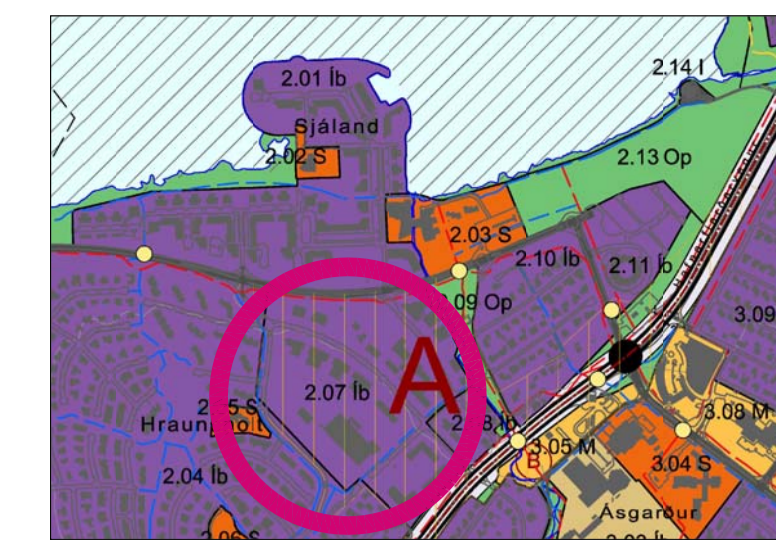

ADALSKIPULAG GARÐABÆJAR 2016-2030

GARÐABÆR
LYNGÁS

1724

SKÝRINGARUPPDRATTUR

BREYTING Á DEILISKIPULAGI
MKV.: 1:2000/1:1000
DAGS: 04.04.2019
TEIKNAD: SE
SKRÁ: 1724-skýringaruppdrauttur.dwg

02